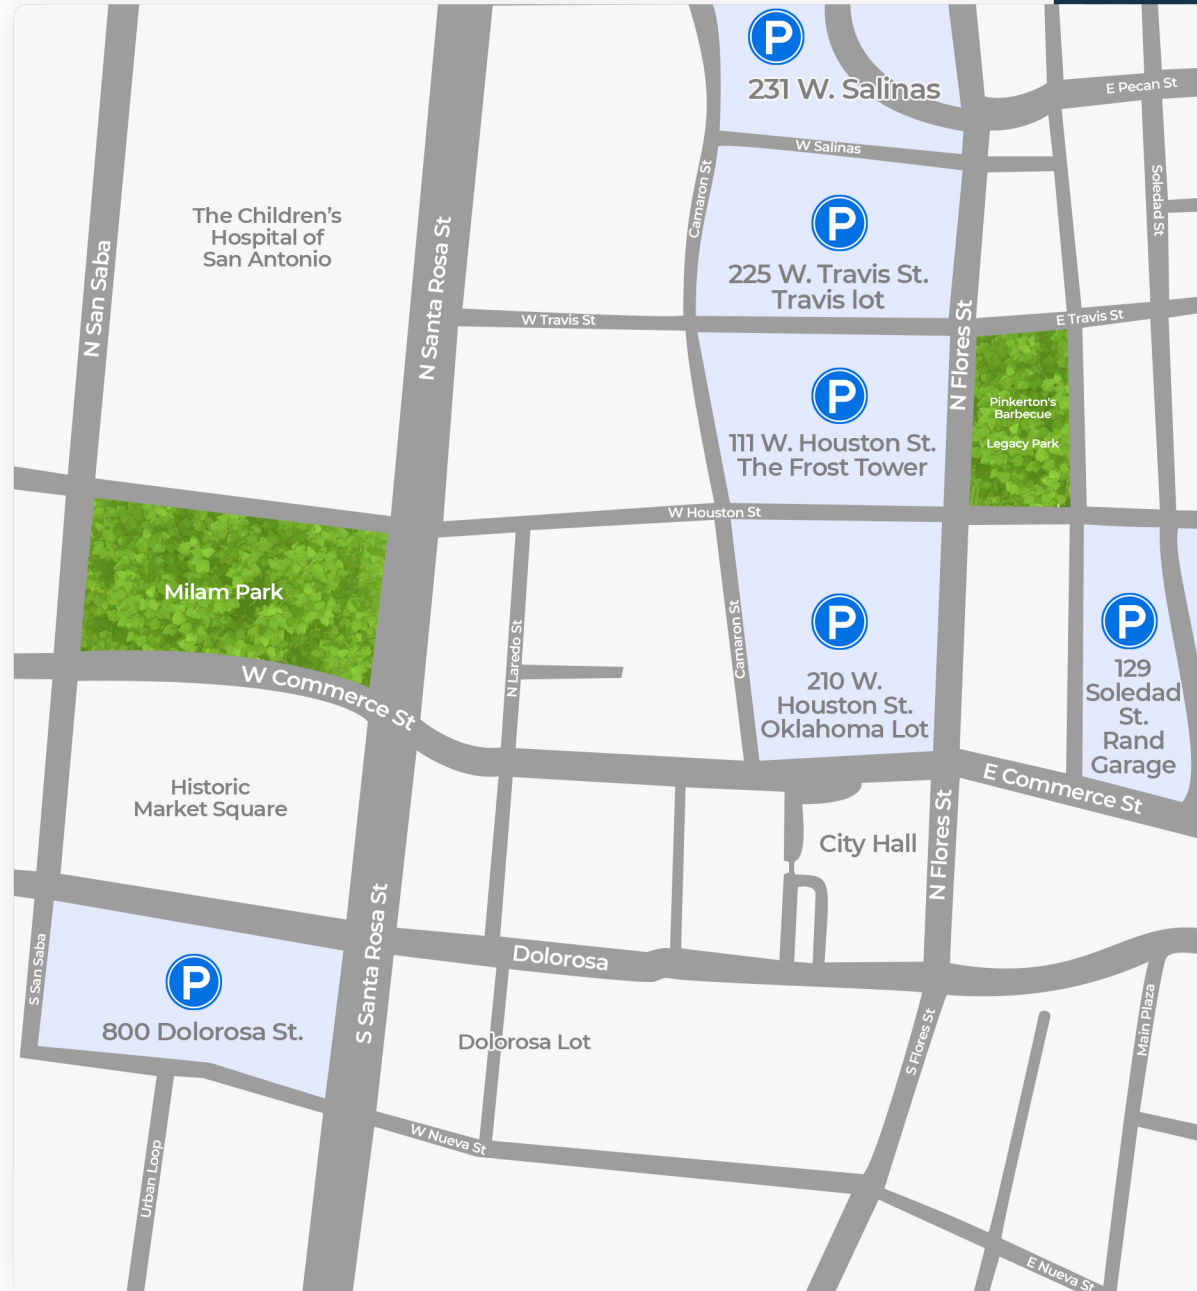

COME PARK WITH WESTON URBAN

For Inquires
please contact
(210) 627-3273

- P 231 W. Salinas**
- P 225 W. Travis St./Travis lot**
- P 111 W. Houston St./The Frost Tower**
- P 210 W. Houston St.**
- P 129 Soledad St./Rand Garage**
- P 800 Dolorosa St.**