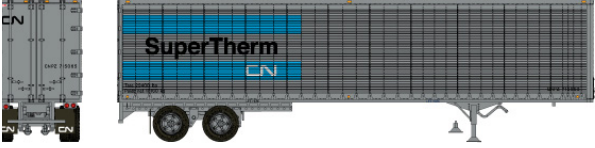

CN SuperTherm

Item #	Road Number	Item #	Road Number
403100	____	715065	____
403101	____	715070	____
403102	____	715084	____