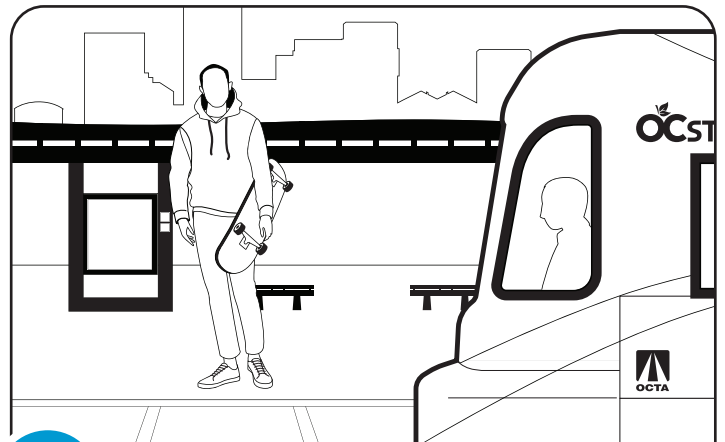

R **Remove Distractions.** Quitate los auriculares y no mires el teléfono celular mientras estés cerca de las vías.