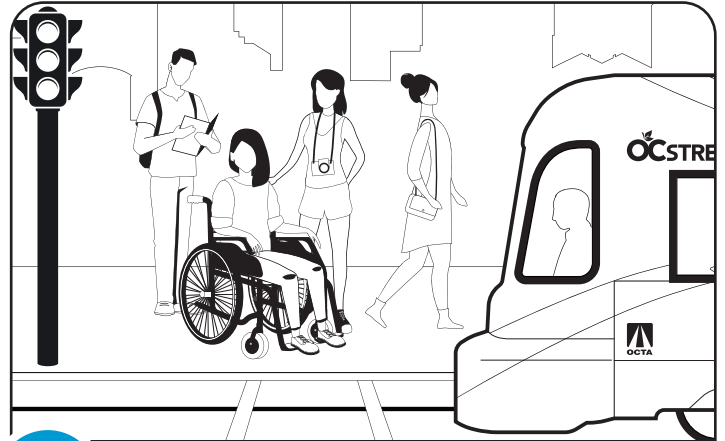

Color with Safety Sam & Friends! Color with Safety Sam as he shows his friends how to be streetcar S.M.A.R.T.!

S **Stop and Look.** Stop and look for streetcars before you cross the tracks.

M **Mind the Signals.** Follow all walk signs to stay safe near streetcar tracks.

T **Take the Right Angle.** Cross the tracks straight across to avoid tripping or getting stuck.

¡Colorea con Safety Sam y sus amigos!

Colorea con Safety Sam mientras enseña a sus amigos a ser Streetcar S.M.A.R.T.

S **Stop and Look.** Párate siempre y comprueba que no vienen tranvías antes de atravesar las vías.

M **Mind the Signals.** Haz caso a los semáforos y a las señales para estar a salvo cerca de las vías del tranvía.