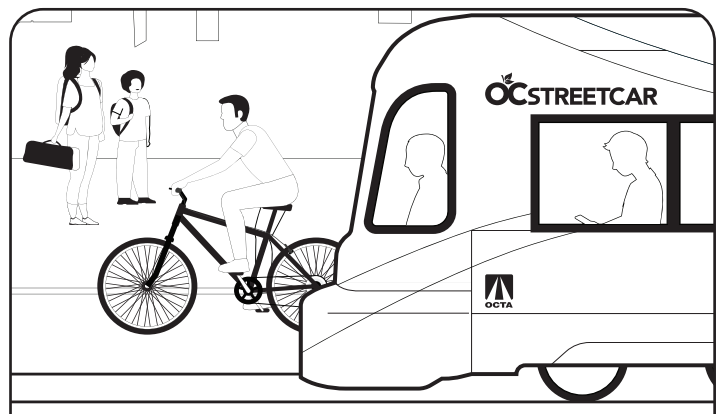

Color with Safety Sam & Friends! Color with Safety Sam as he shows his friends how to be streetcar S.M.A.R.T.!

S **Stop and Look.** Stop and look for streetcars before you cross the tracks.

M **Mind the Signals.** Follow all walk signs to stay safe near streetcar tracks.

T **Take the Right Angle.** Cross the tracks straight across to avoid tripping or getting stuck.

¡Colorea con Safety Sam y sus amigos!

Colorea con Safety Sam mientras enseña a sus amigos a ser Streetcar S.M.A.R.T.

A **Avoid Risky Moves.** Cuidado con los movimientos arriesgados ante un tranvía; no pueden parar rápidamente.

R **Remove Distractions.** Quitate los auriculares y no mires el teléfono celular mientras estés cerca de las vías.

S **Stop and Look**

M **Mind the Signals**

A **Avoid Risky Moves**

R **Remove Distractions**

T **Take the Right Angle**

T **Take the Right Angle.** Cruza las vías por el ángulo recto para evitar las caídas o que las ruedas se queden atrapadas en las vías.