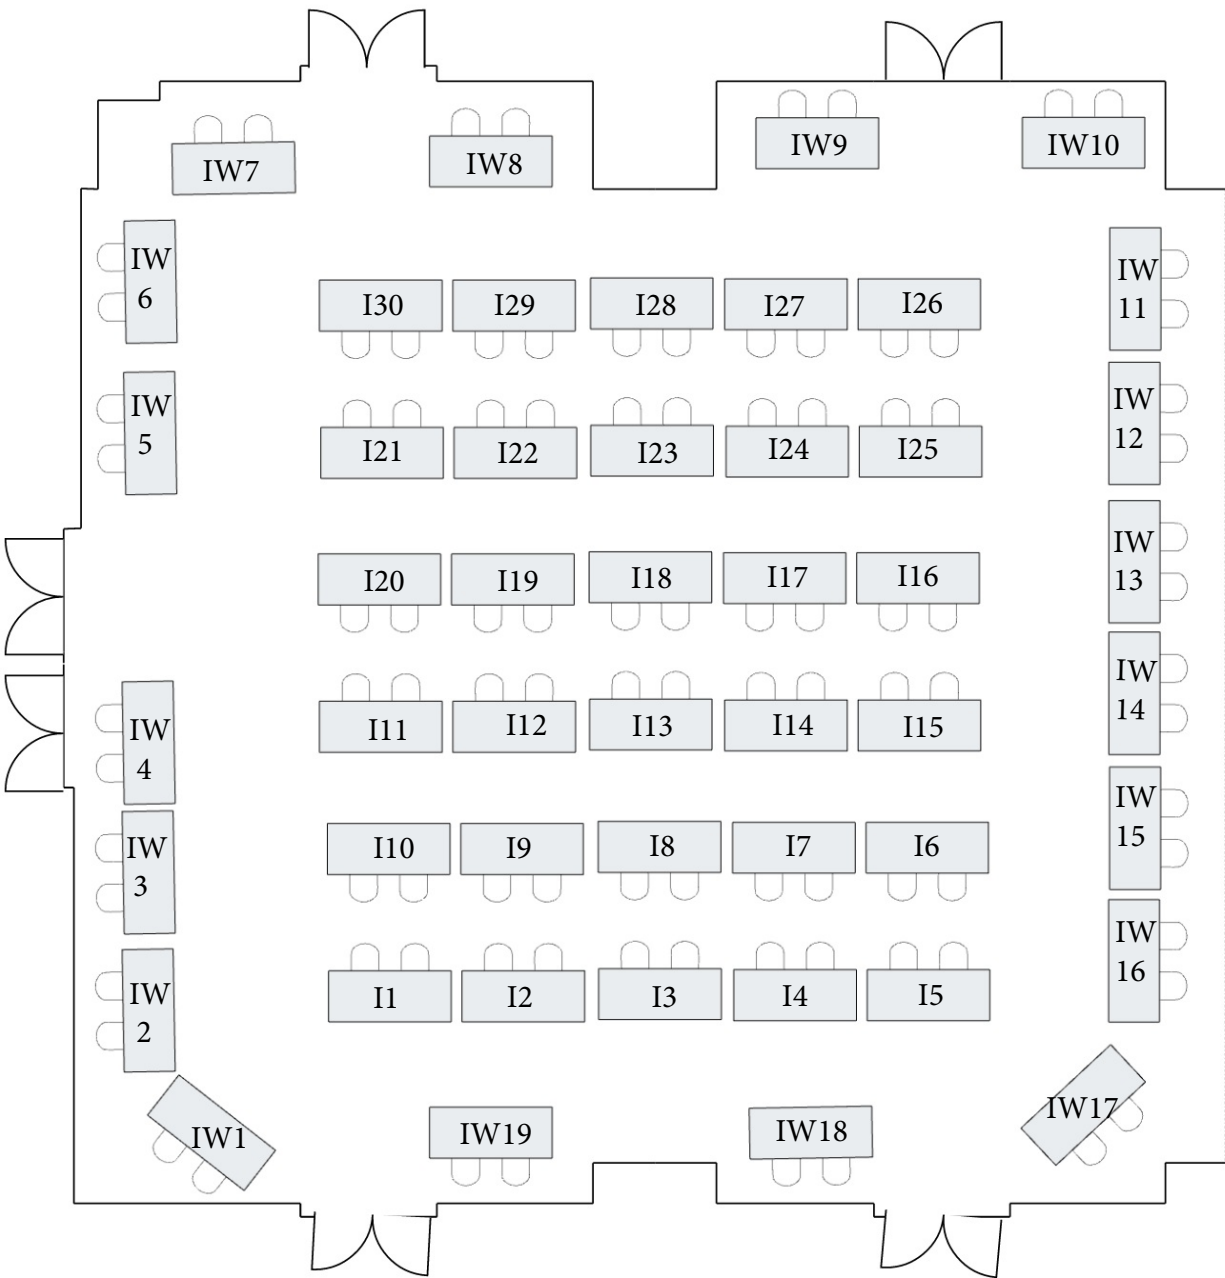

ENTRANCE

5 Feet