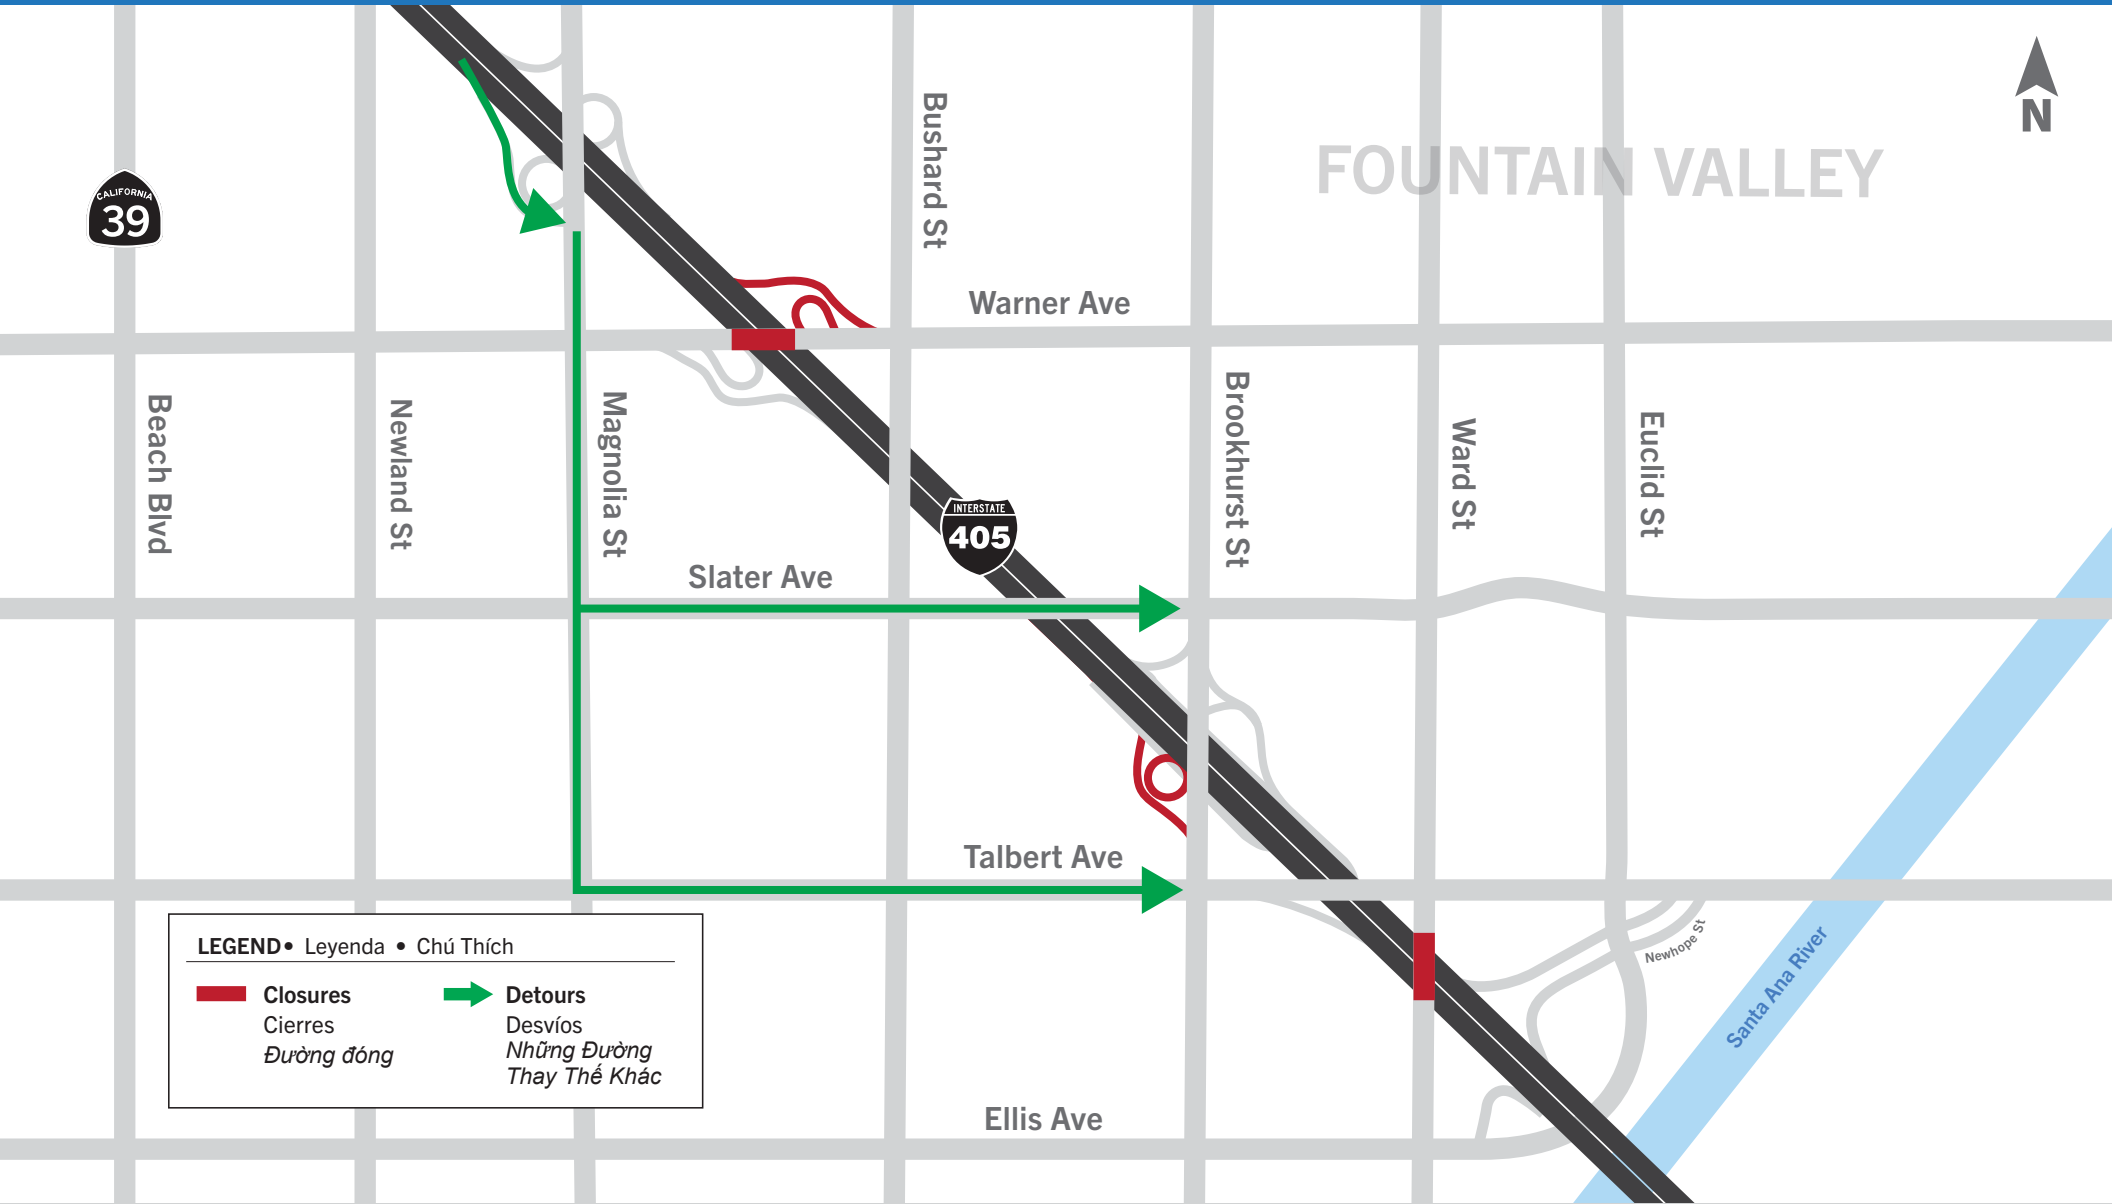

I-405 Improvement Project
 Proyecto de Ampliación En El I-405
 Dự Án Cải Thiện I-405

Southbound I-405 Brookhurst Street Off-Ramp Extended Closure/Detours

Desvíos/cierre extendido de la rampa de salida del I-405 Brookhurst Street en dirección sur
 Lối Xuống Đường Brookhurst từ Hướng Nam Xa Lộ 405 Đóng Lâu Hơn / Đi Tạm những Đường Khác

LEGEND • Leyenda • Chú Thích

 Closures	 Detours
Cierres	Desvíos
Đường đóng	Những Đường Thay Thế Khác

For more information, please contact the 405 Community Outreach Team:

📞 English & Español: 888-400-8994

📍 [octa.net/405map](https://www.octa.net/405map)