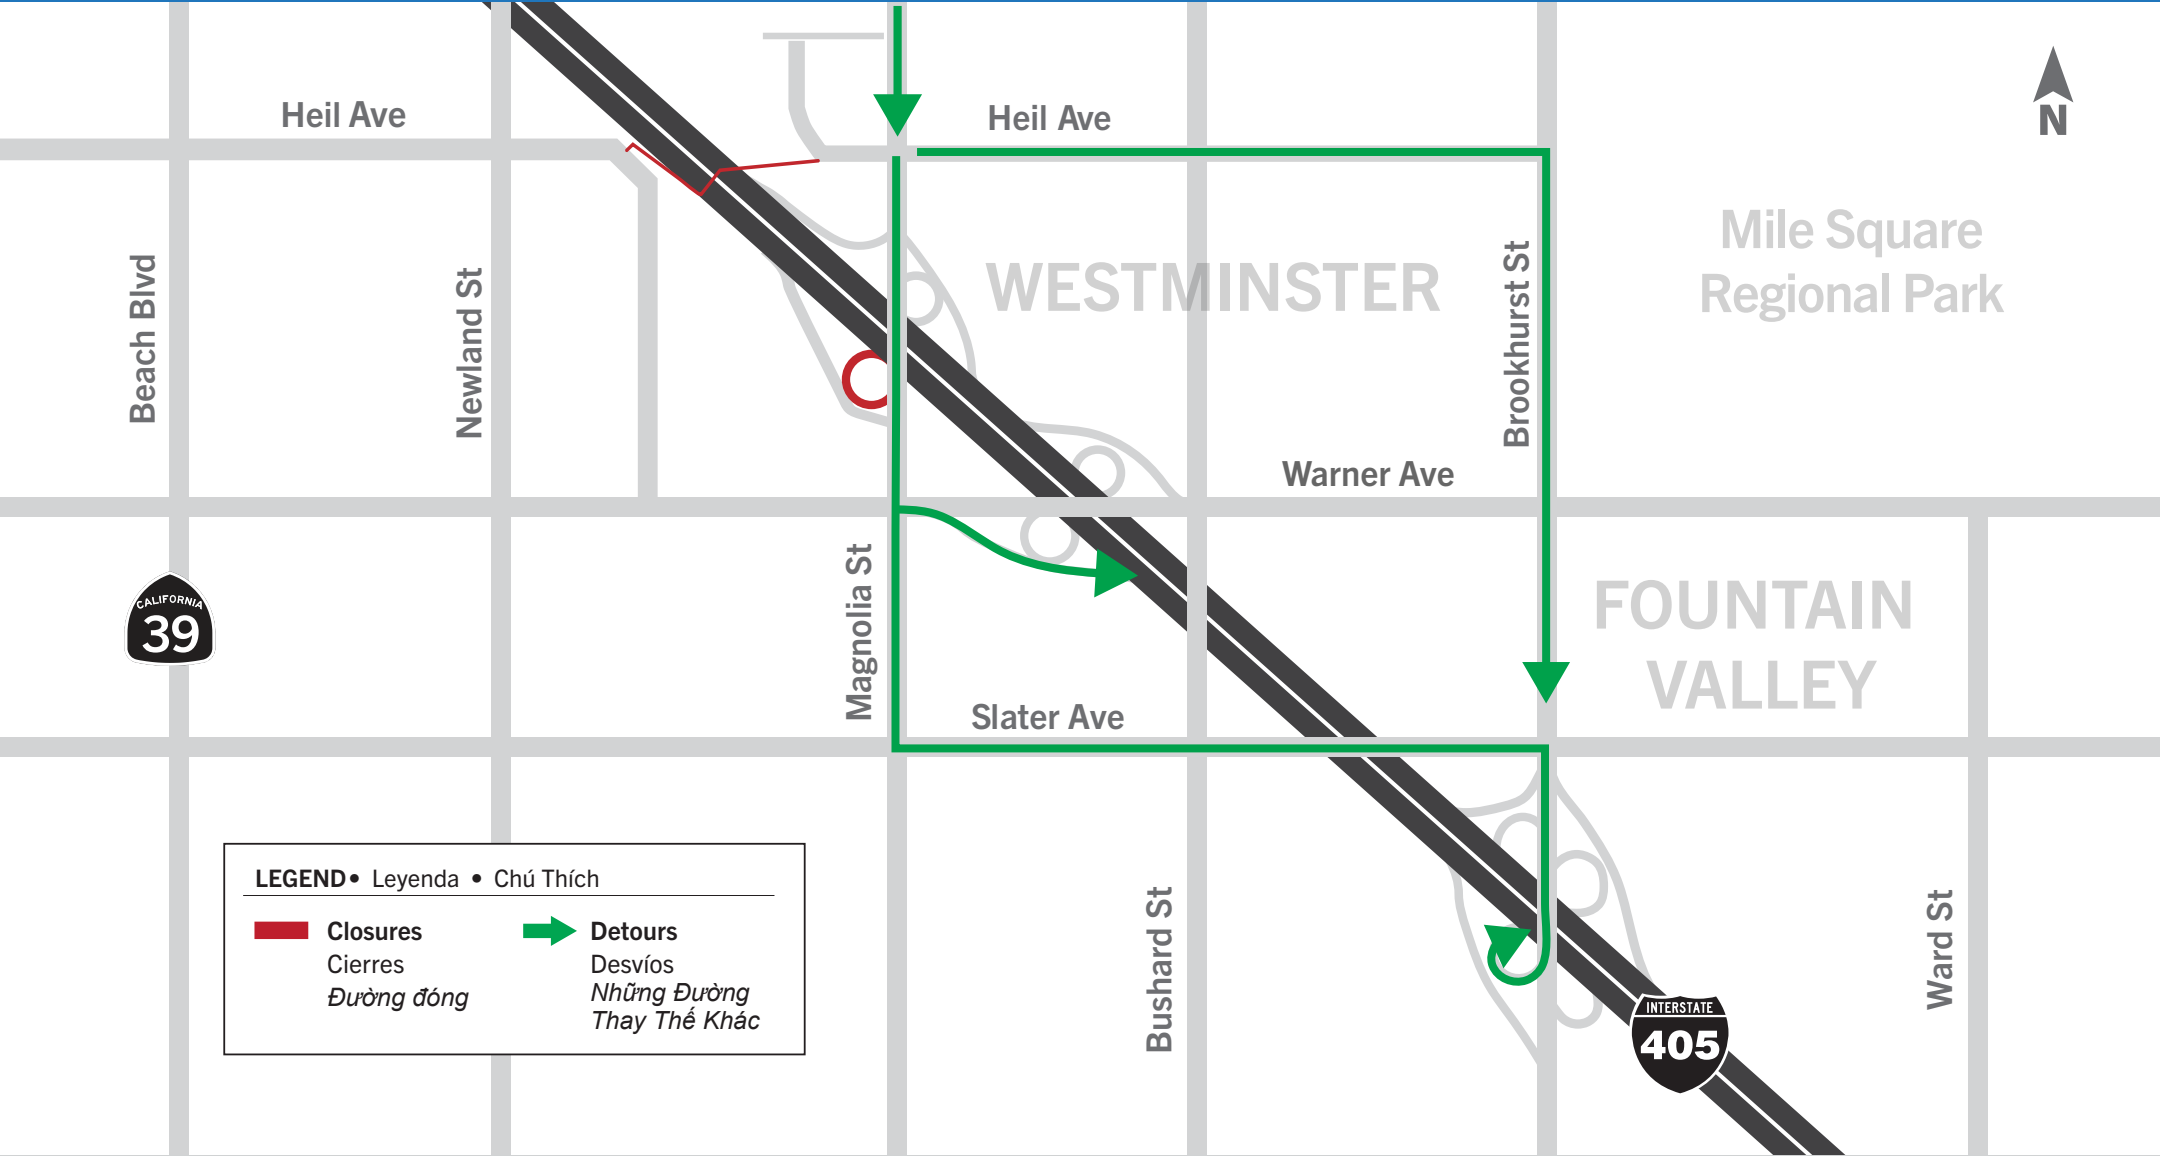

**I-405 Improvement Project**  
 Proyecto de Ampliación En El I-405  
 Dự Án Cải Thiện I-405

**Southbound I-405 Loop On-Ramp from Magnolia Street Closure/Detours**

Cierre/Desvíos del I-405 rampa de acceso en curva desde Magnolia Street en dirección sur  
 Lối Vòng Lên Hướng Nam Xa Lộ 405 từ Đường Magnolia Đóng / Đi Tạm những Đường Khác