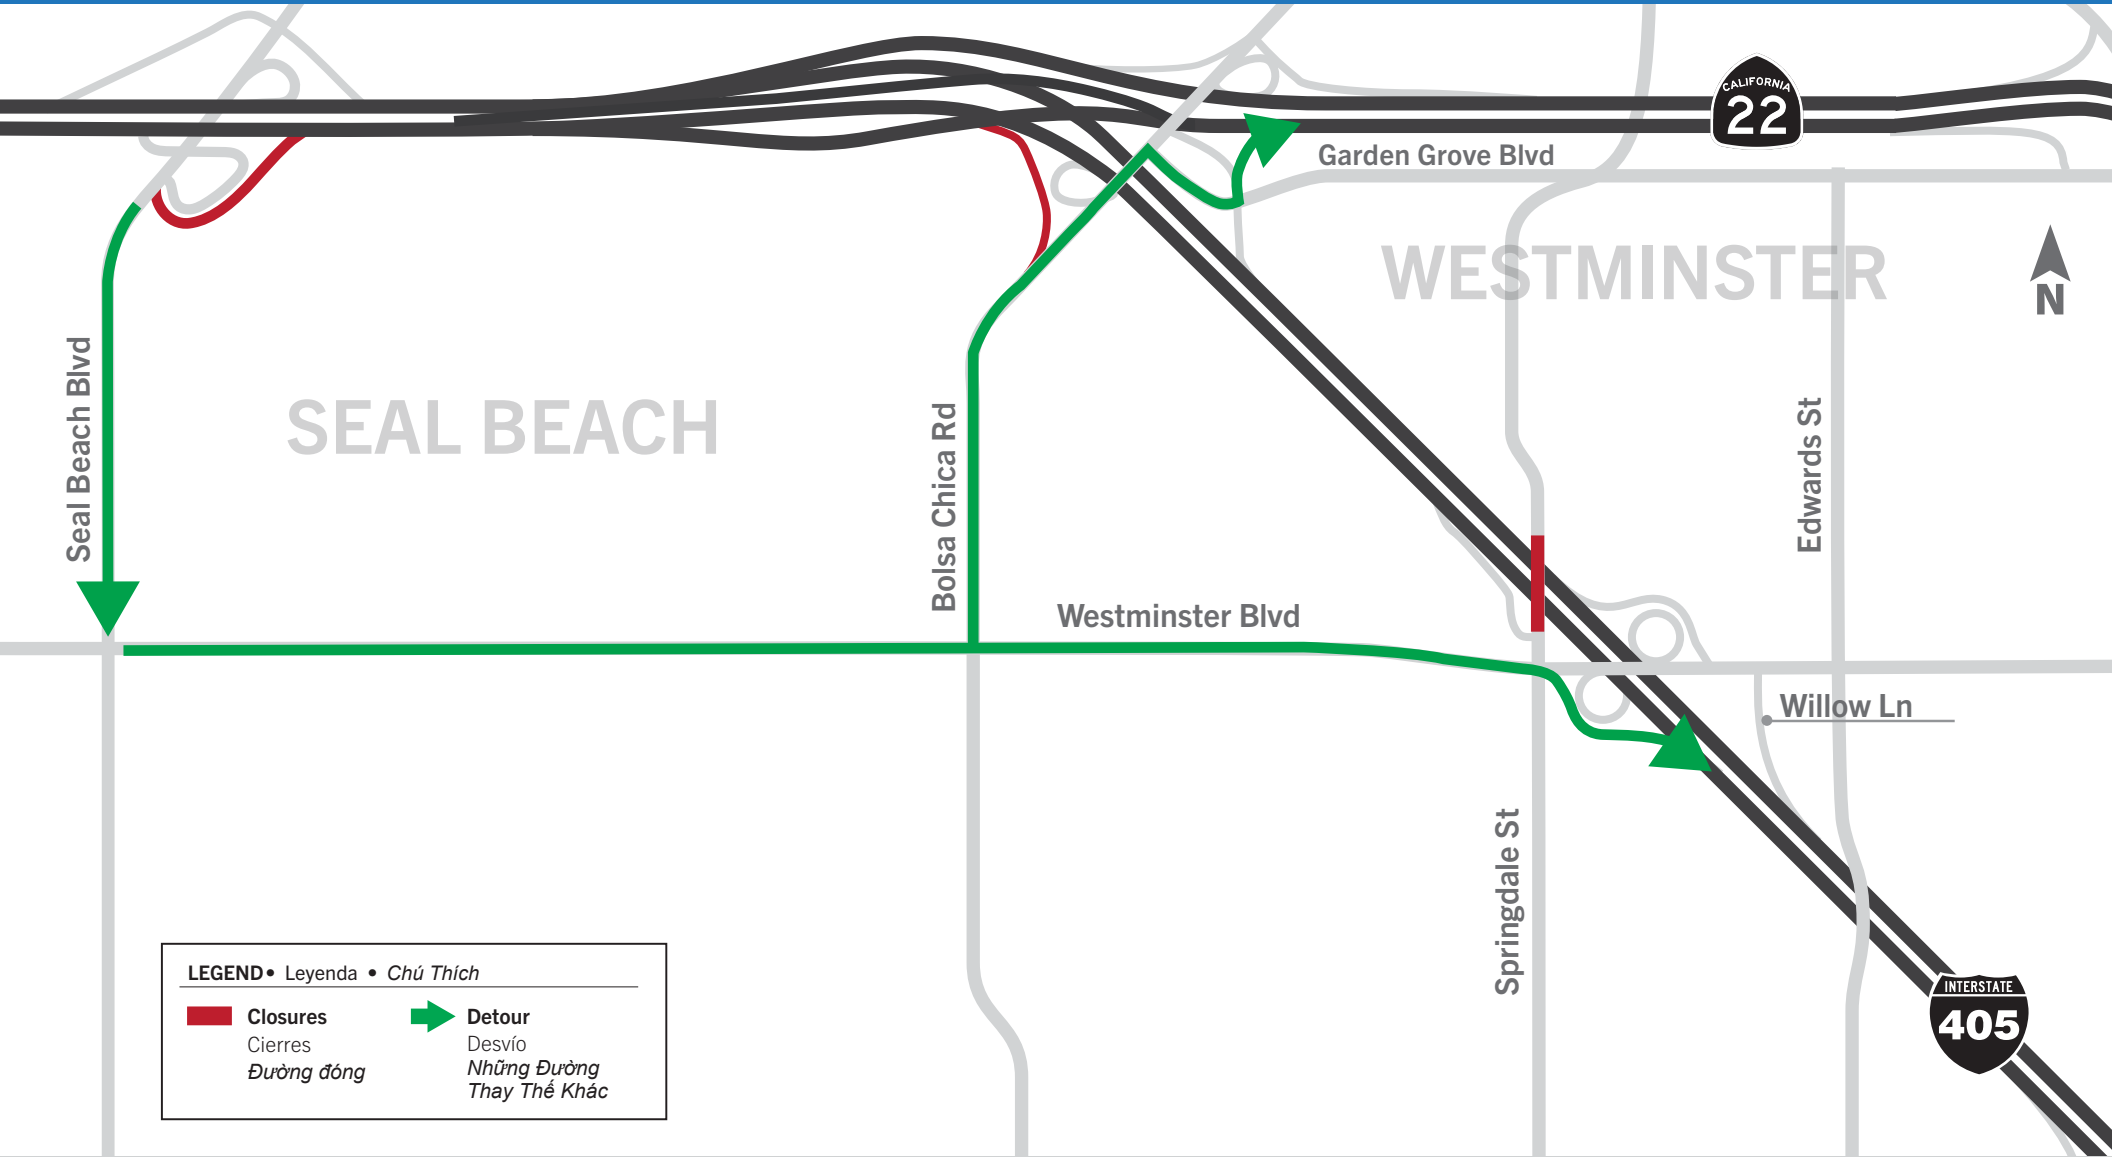

I-405 Improvement Project
 Proyecto de Ampliación En El I-405
Dự Án Cải Thiện I-405

SB I-405 Seal Beach Boulevard On-Ramp Extended Closure/Detours

Cierre/Desvíos extendidos de la rampa de entrada de Seal Beach Boulevard en dirección sur del I-405
Lối Lên Hướng Nam Xa Lộ 405 từ Đường Seal Beach Đóng Thêm / Đi Tạm những Đường Khác

LEGEND • Leyenda • Chú Thích

	Closures Cierres <i>Đường đóng</i>		Detour Desvío <i>Những Đường Thay Thế Khác</i>
--	---	--	---

For more information, please contact the 405 Community Outreach Team:

English & Español: 888-400-8994