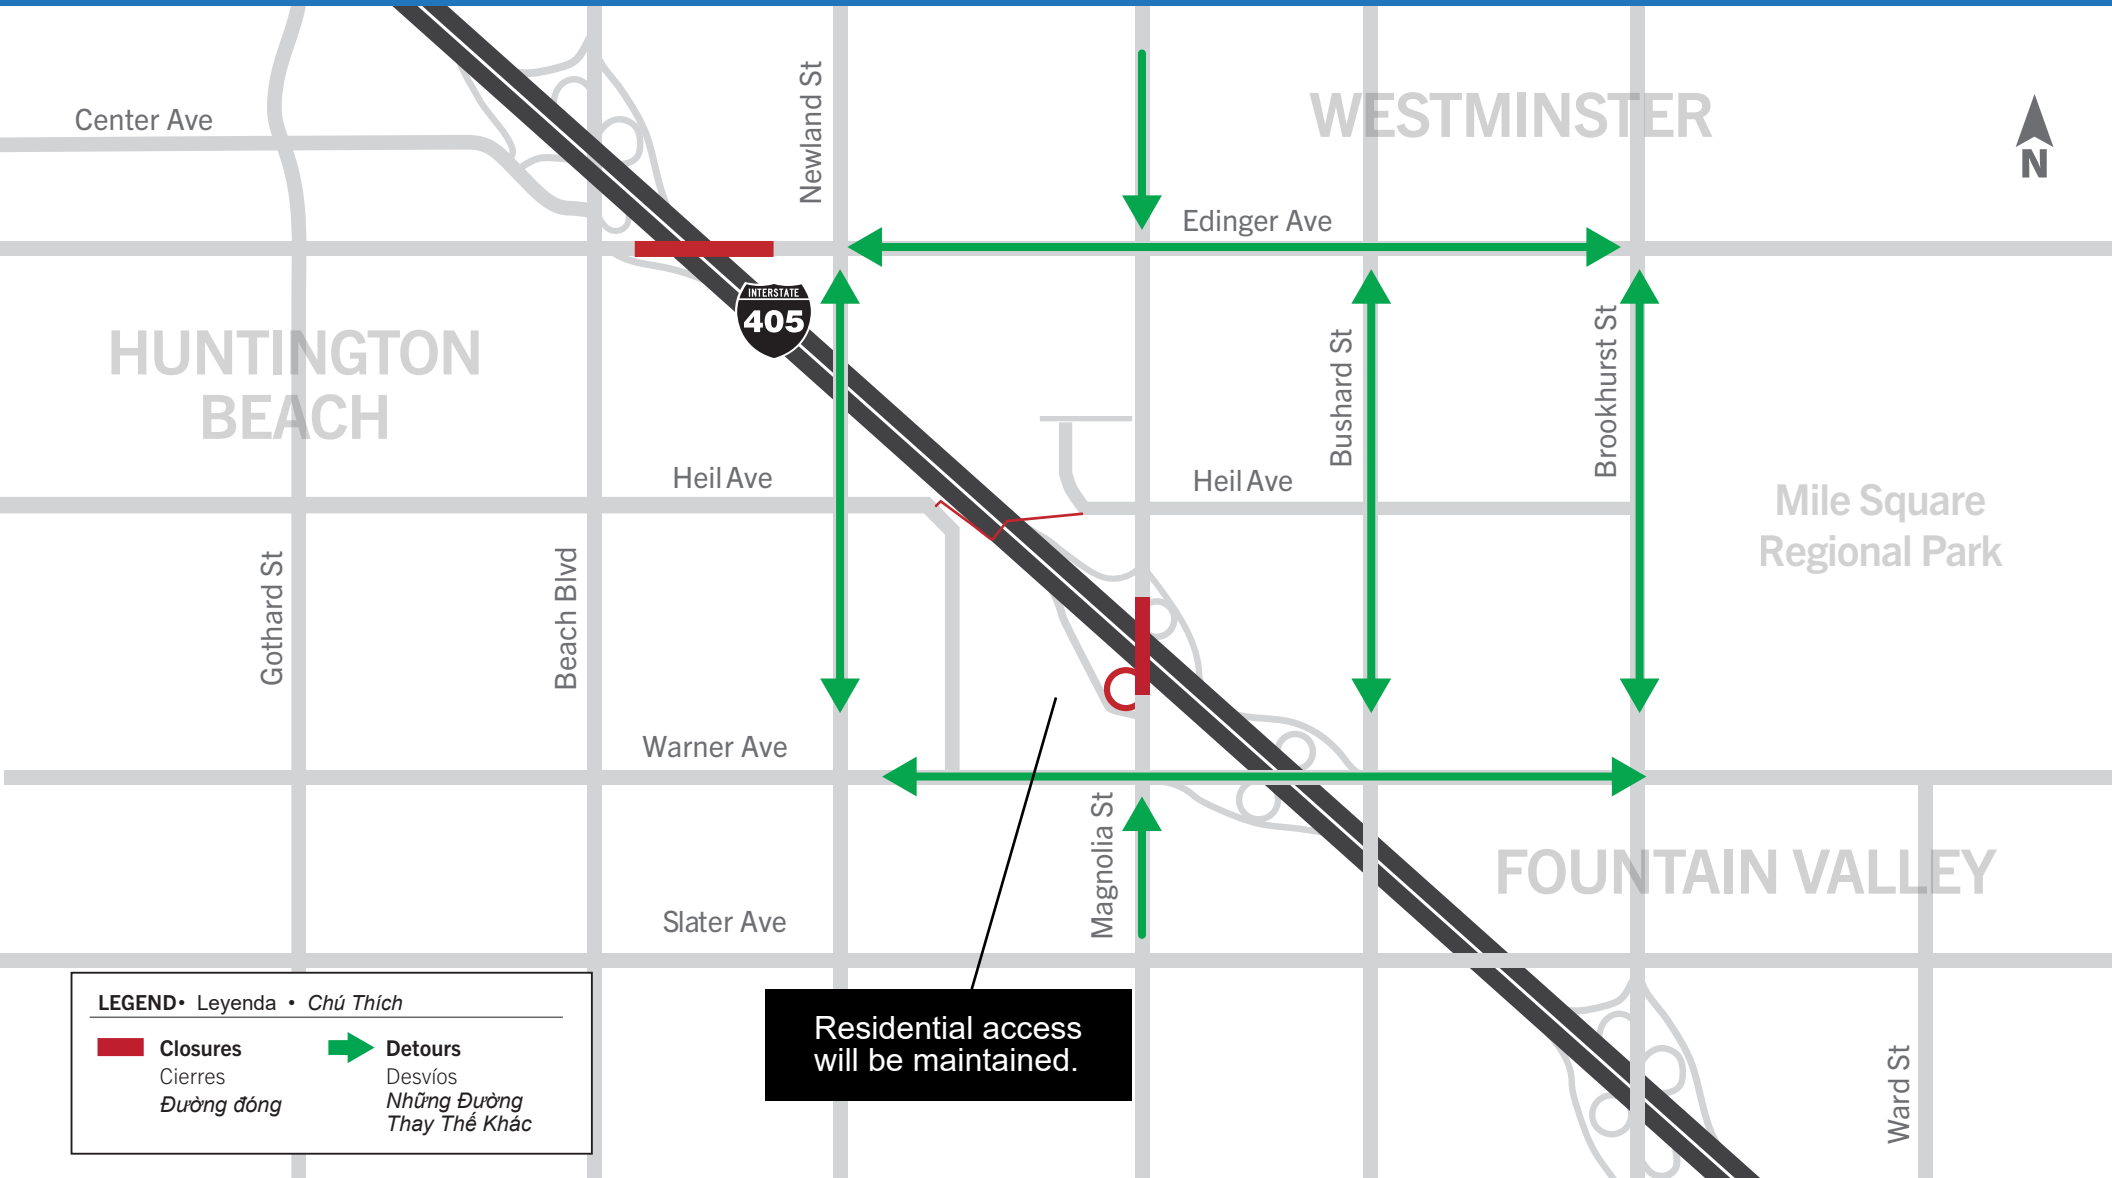

I-405 Improvement Project

Proyecto de Ampliación En El I-405
Dự Án Cải Thiện I-405

Detours for Magnolia Street Bridge Work

Desvíos para el cierre del puente de la calle Magnolia
Những Đường tạm dùng trong lúc Cầu Đường Magnolia Đóng

LEGEND • Leyenda • Chú Thích

Closures Cierres Đường đóng	Detours Desvíos Những Đường Thay Thế Khác
--	--

Residential access will be maintained.

For more information, please contact the 405 Community Outreach Team: