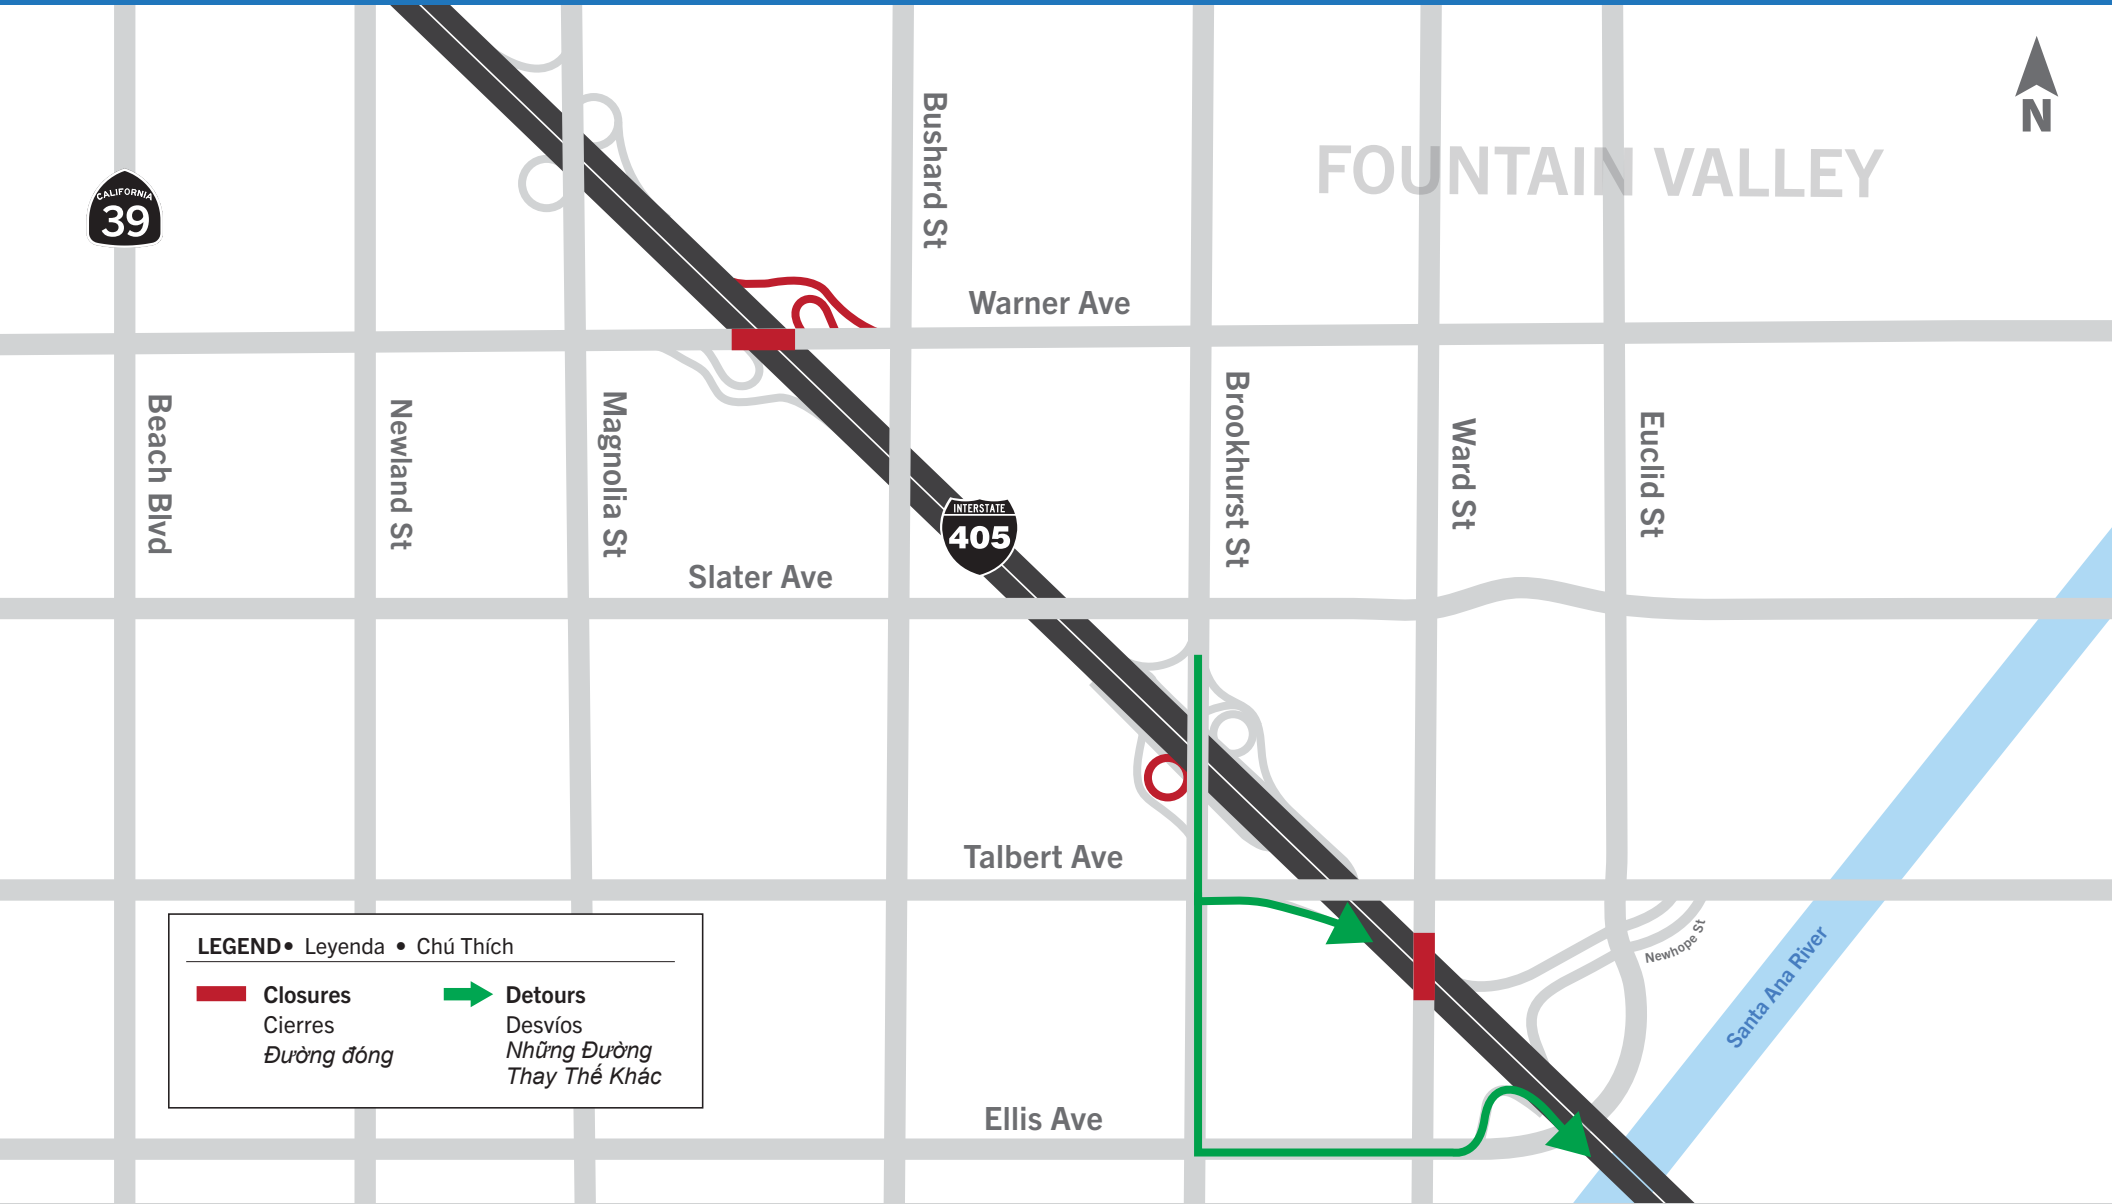

I-405 Improvement Project
 Proyecto de Ampliación En El I-405
 Dự Án Cải Thiện I-405

Southbound I-405 Brookhurst Street Loop On-Ramp Extended Closure/Detours

Desvíos/cierre extendido de la rampa de acceso al circuito de el I-405 Brookhurst Street en dirección sur
 Lối Vòng Lên Hướng Nam Xa Lộ 405 từ Đường Brookhurst Đông Lâu Hơn / Đi Tạm những Đường Khác

LEGEND • Leyenda • Chú Thích

 Closures	 Detours
Cierres	Desvíos
Đường đóng	Những Đường Thay Thế Khác

For more information, please contact the 405 Community Outreach Team:

 English & Español: 888-400-8994