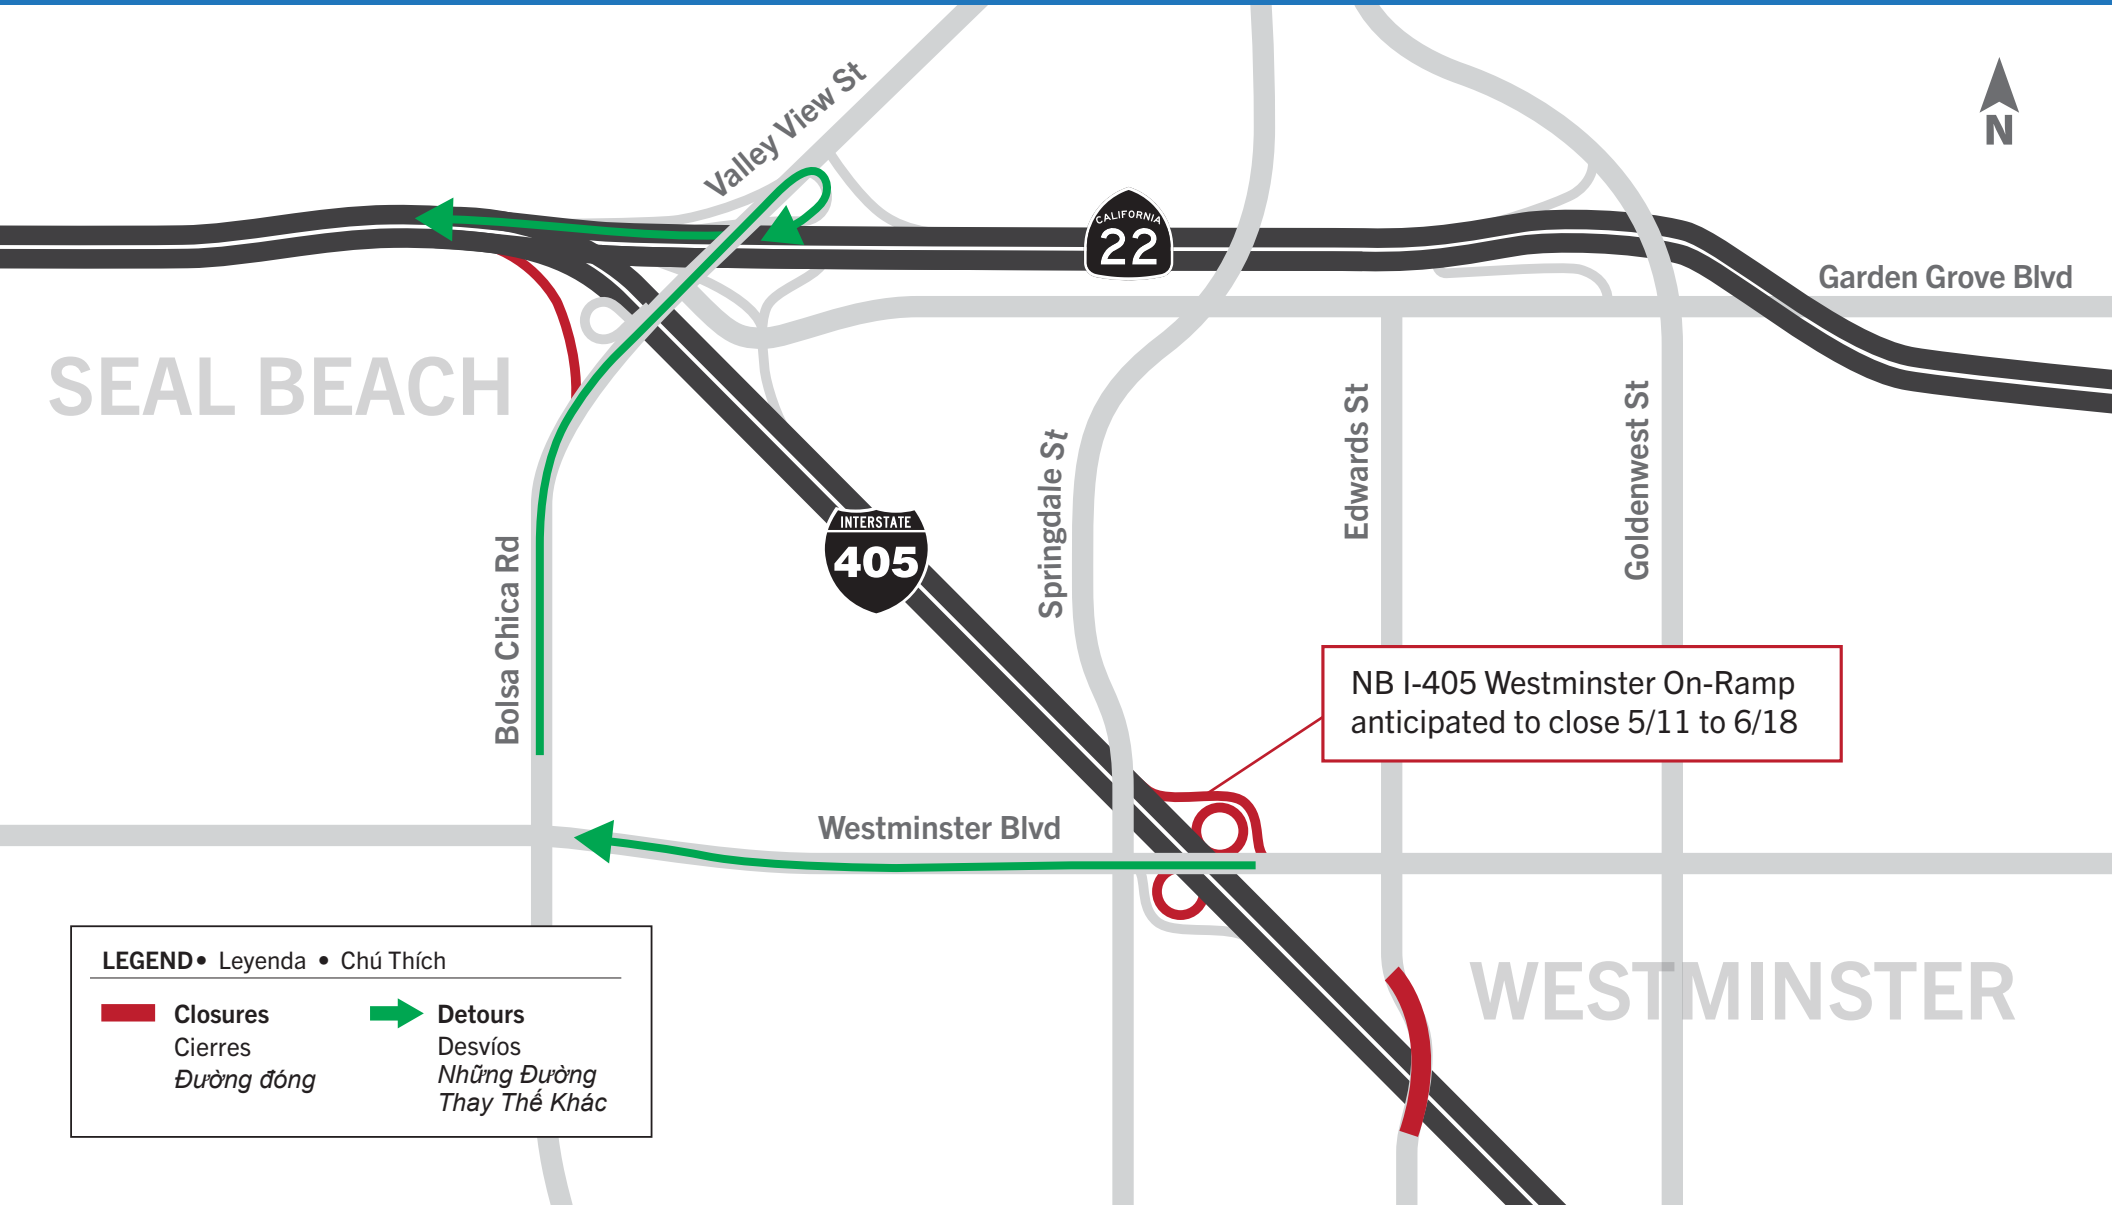

I-405 Improvement Project

Proyecto de Ampliación En El I-405

Dự Án Cải Thiện I-405

Northbound I-405 Westminster On-Ramp Closure/Detours

Desvios/cierre de la rampa de acceso de Westminster hacia el I-405 en dirección norte

Lối Lên Hướng Bắc Xa Lộ 405 từ Đường Westminster Đông / Đi Tạm những Đường Khác

For more information, please contact the 405 Community Outreach Team:

English & Español 888-400-8994

Tiếng Việt: 888-662-6569