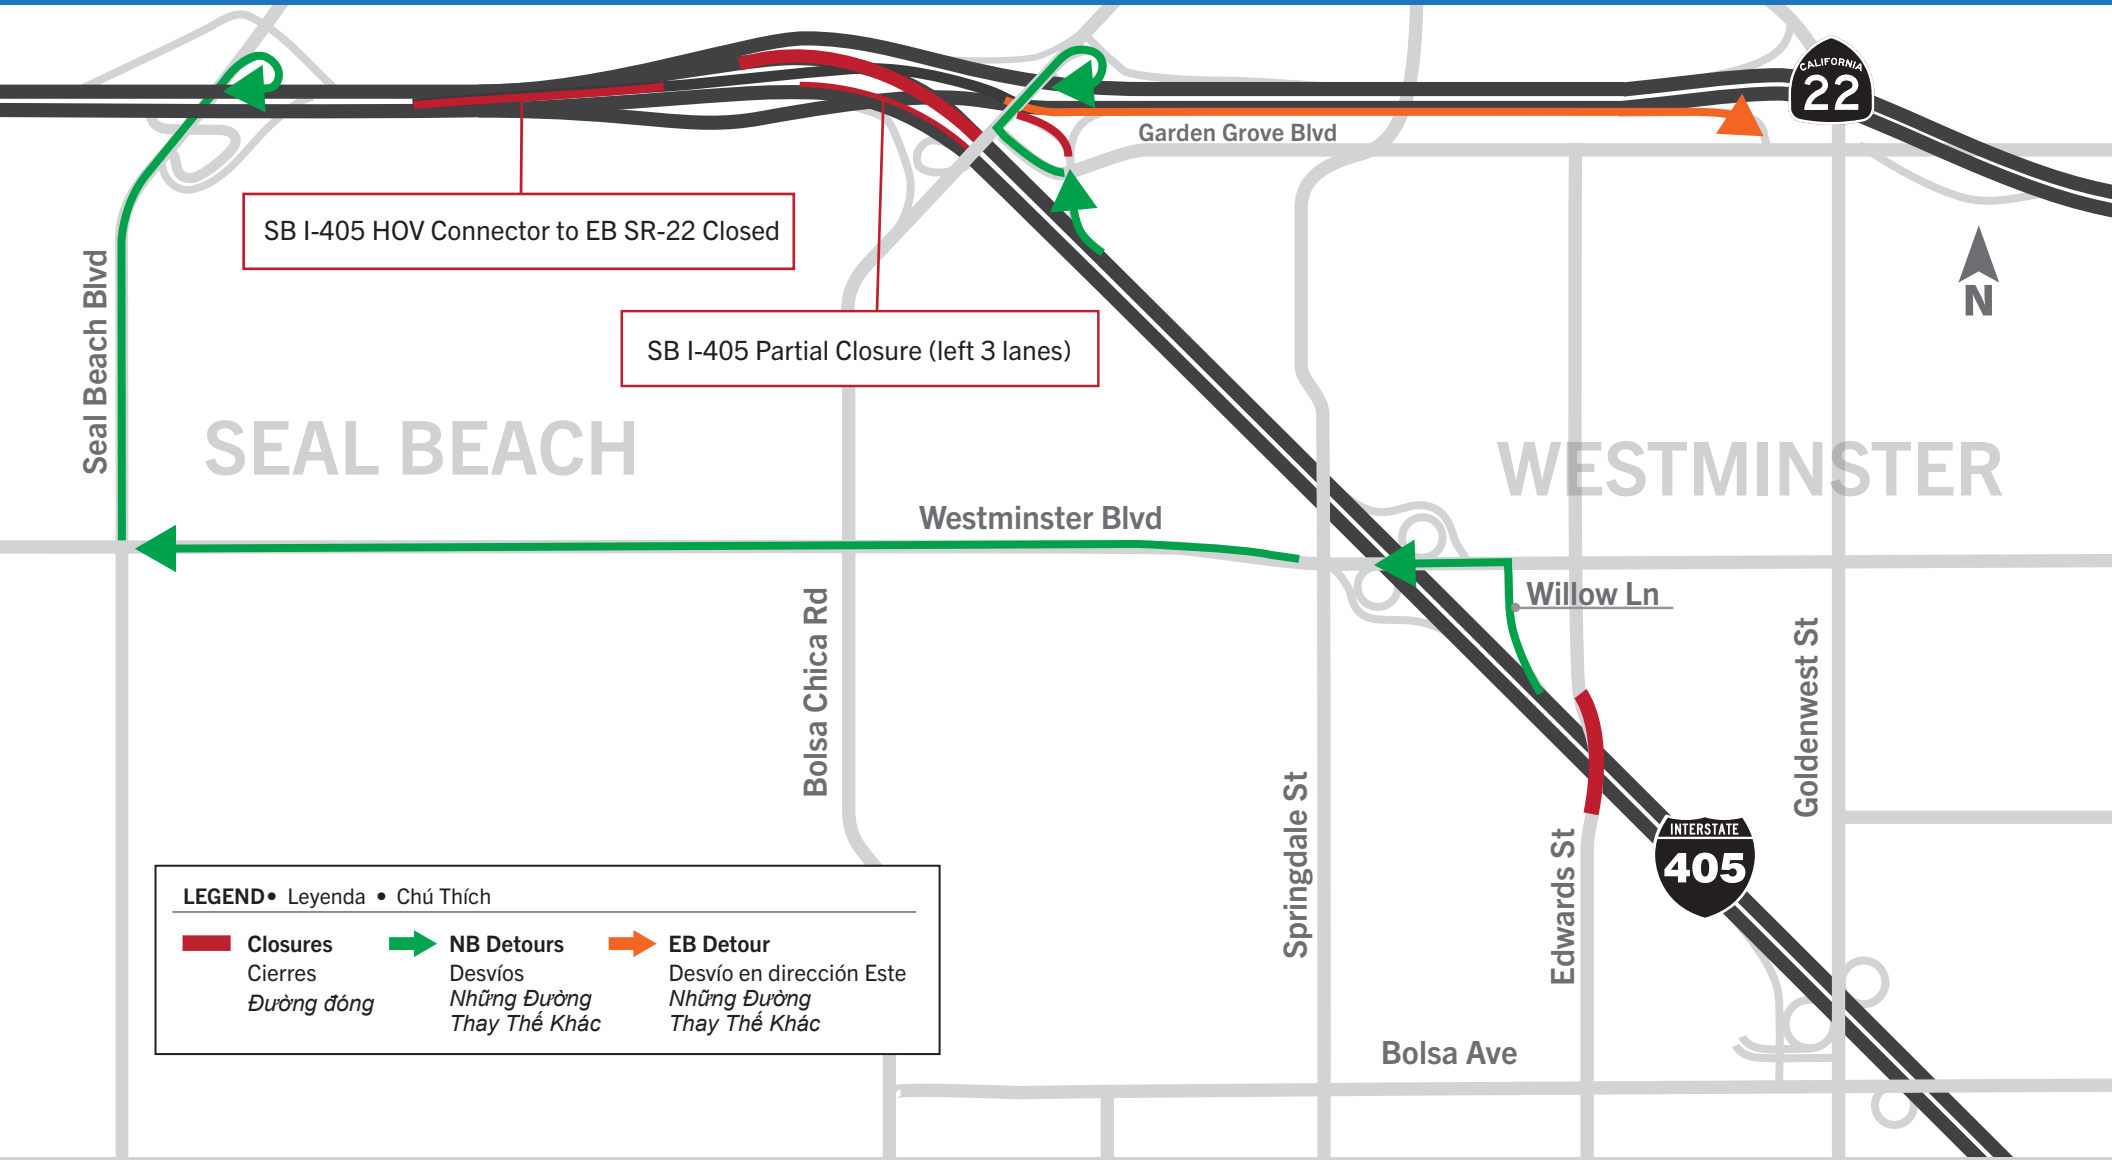

I-405 Improvement Project
 Proyecto de Ampliación En El I-405
 Dự Án Cải Thiện I-405

NB I-405 Freeway Closures/Detours for Bolsa Chica Road Bridge Work

Cierres/Desvíos de la autopista I-405 en dirección norte para obras del puente de Bolsa Chica Road
 Hướng Nam Xa Lộ 405 Đóng cho Công Trình Xây Dựng Cầu Đường Bolsa Chica / Đi Tạm những Đường Khác

LEGEND • Leyenda • Chú Thích

	Closures Cierres Đường đóng		NB Detours Desvíos Những Đường Thay Thế Khác		EB Detour Desvío en dirección Este Những Đường Thay Thế Khác
--	--	--	--	--	--

For more information, please contact the 405 Community Outreach Team:

octa.net/405map