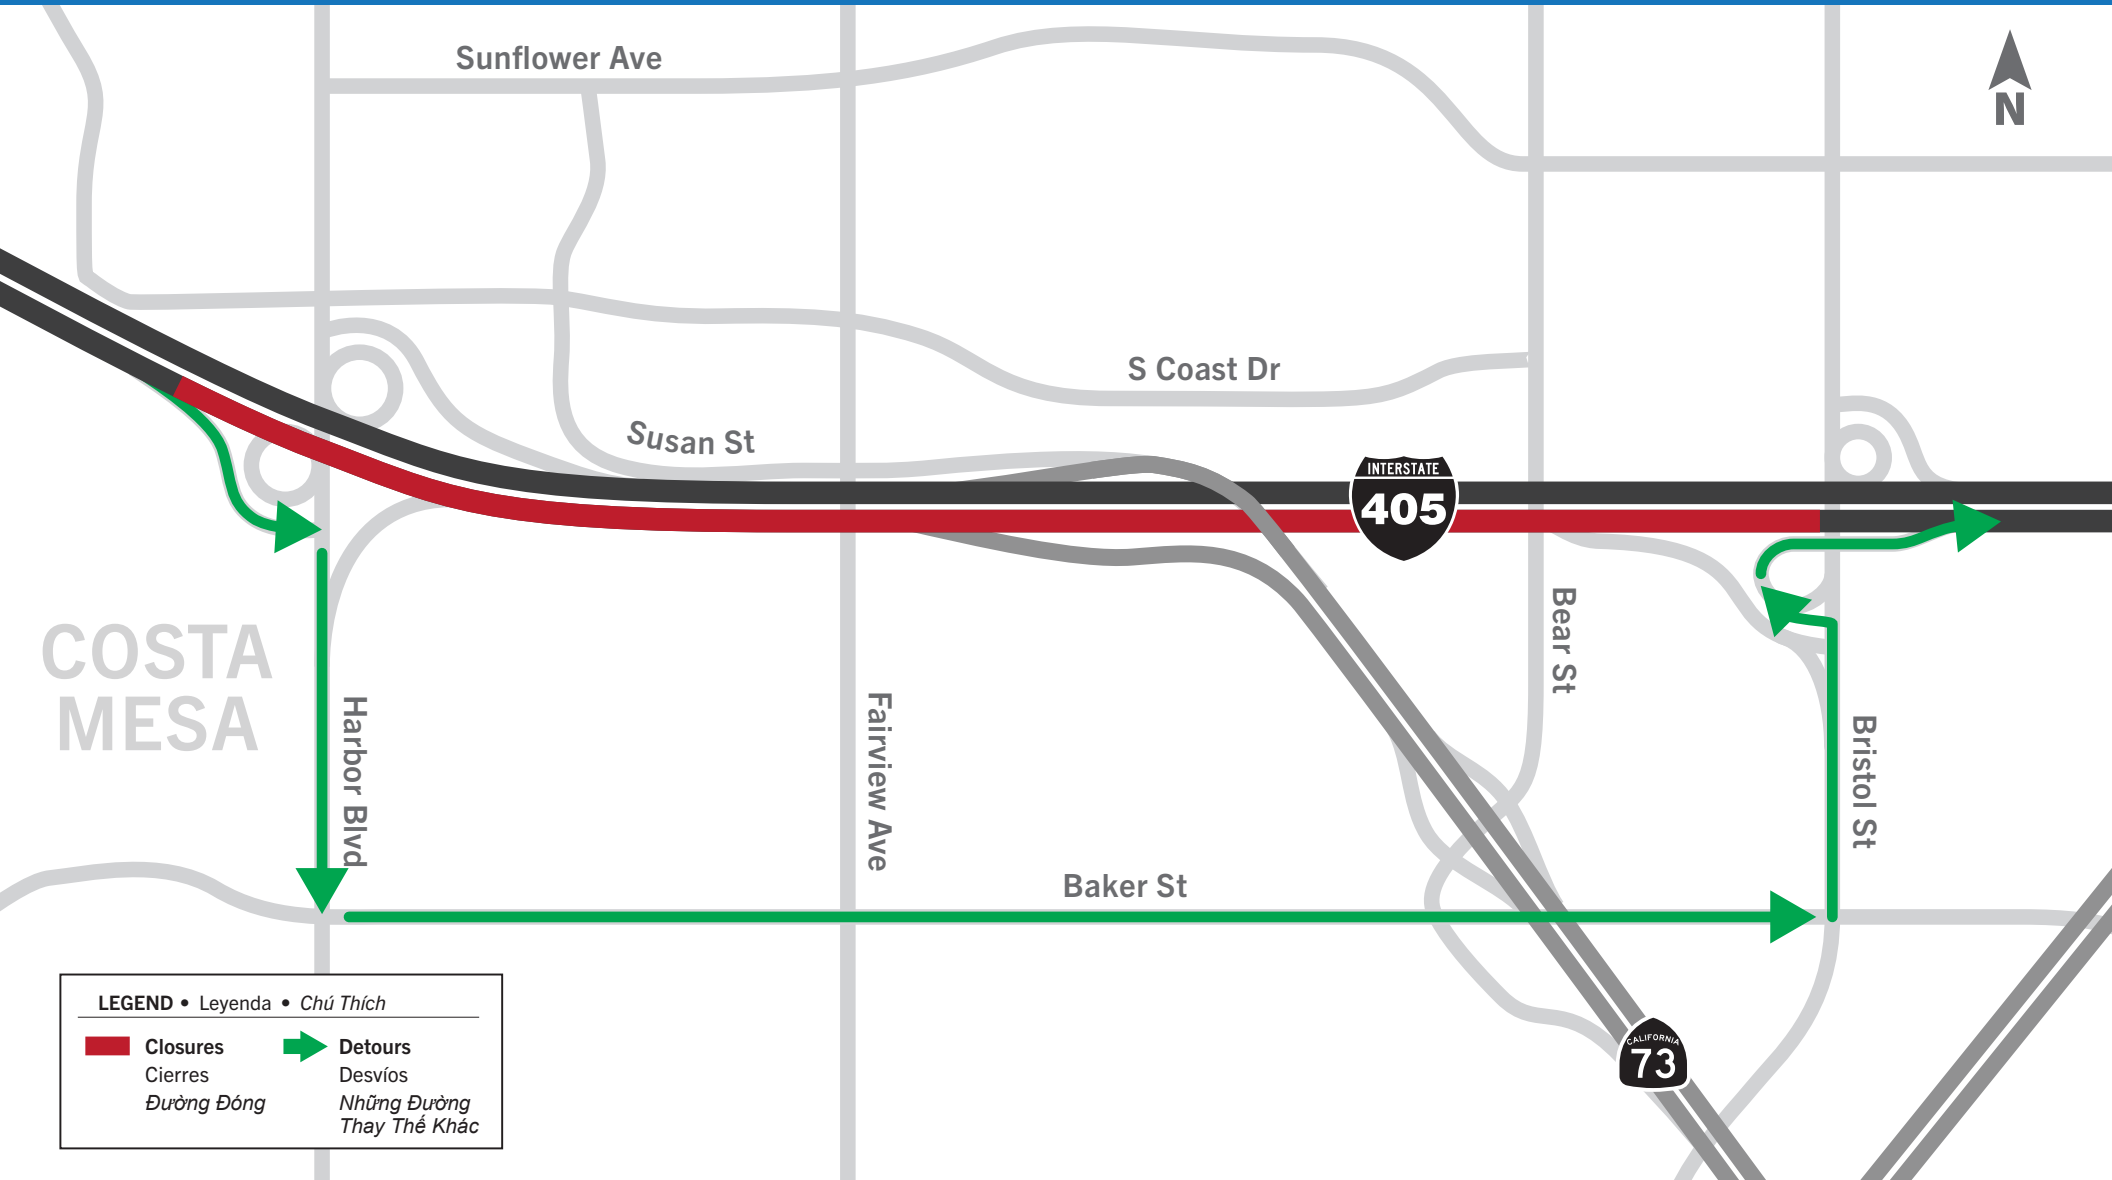

I-405 Improvement Project

Projecto de Ampliación En El I-405
Dự Án Cải Thiện I-405

Southbound (SB) I-405 Closure/Detour

Cierre/desvío del I-405 en dirección sur
Hướng Nam Xa Lộ 405 Đóng / Đi Tạm Đường Khác

LEGEND • Leyenda • Chú Thích	
Closures	Detours
Cierres	Desvíos
Đường Đóng	Những Đường Thay Thế Khác

For more information, please contact the 405 Community Outreach Team:

English & Español: 888-400-8994

Tiếng Việt: 888-662-6569