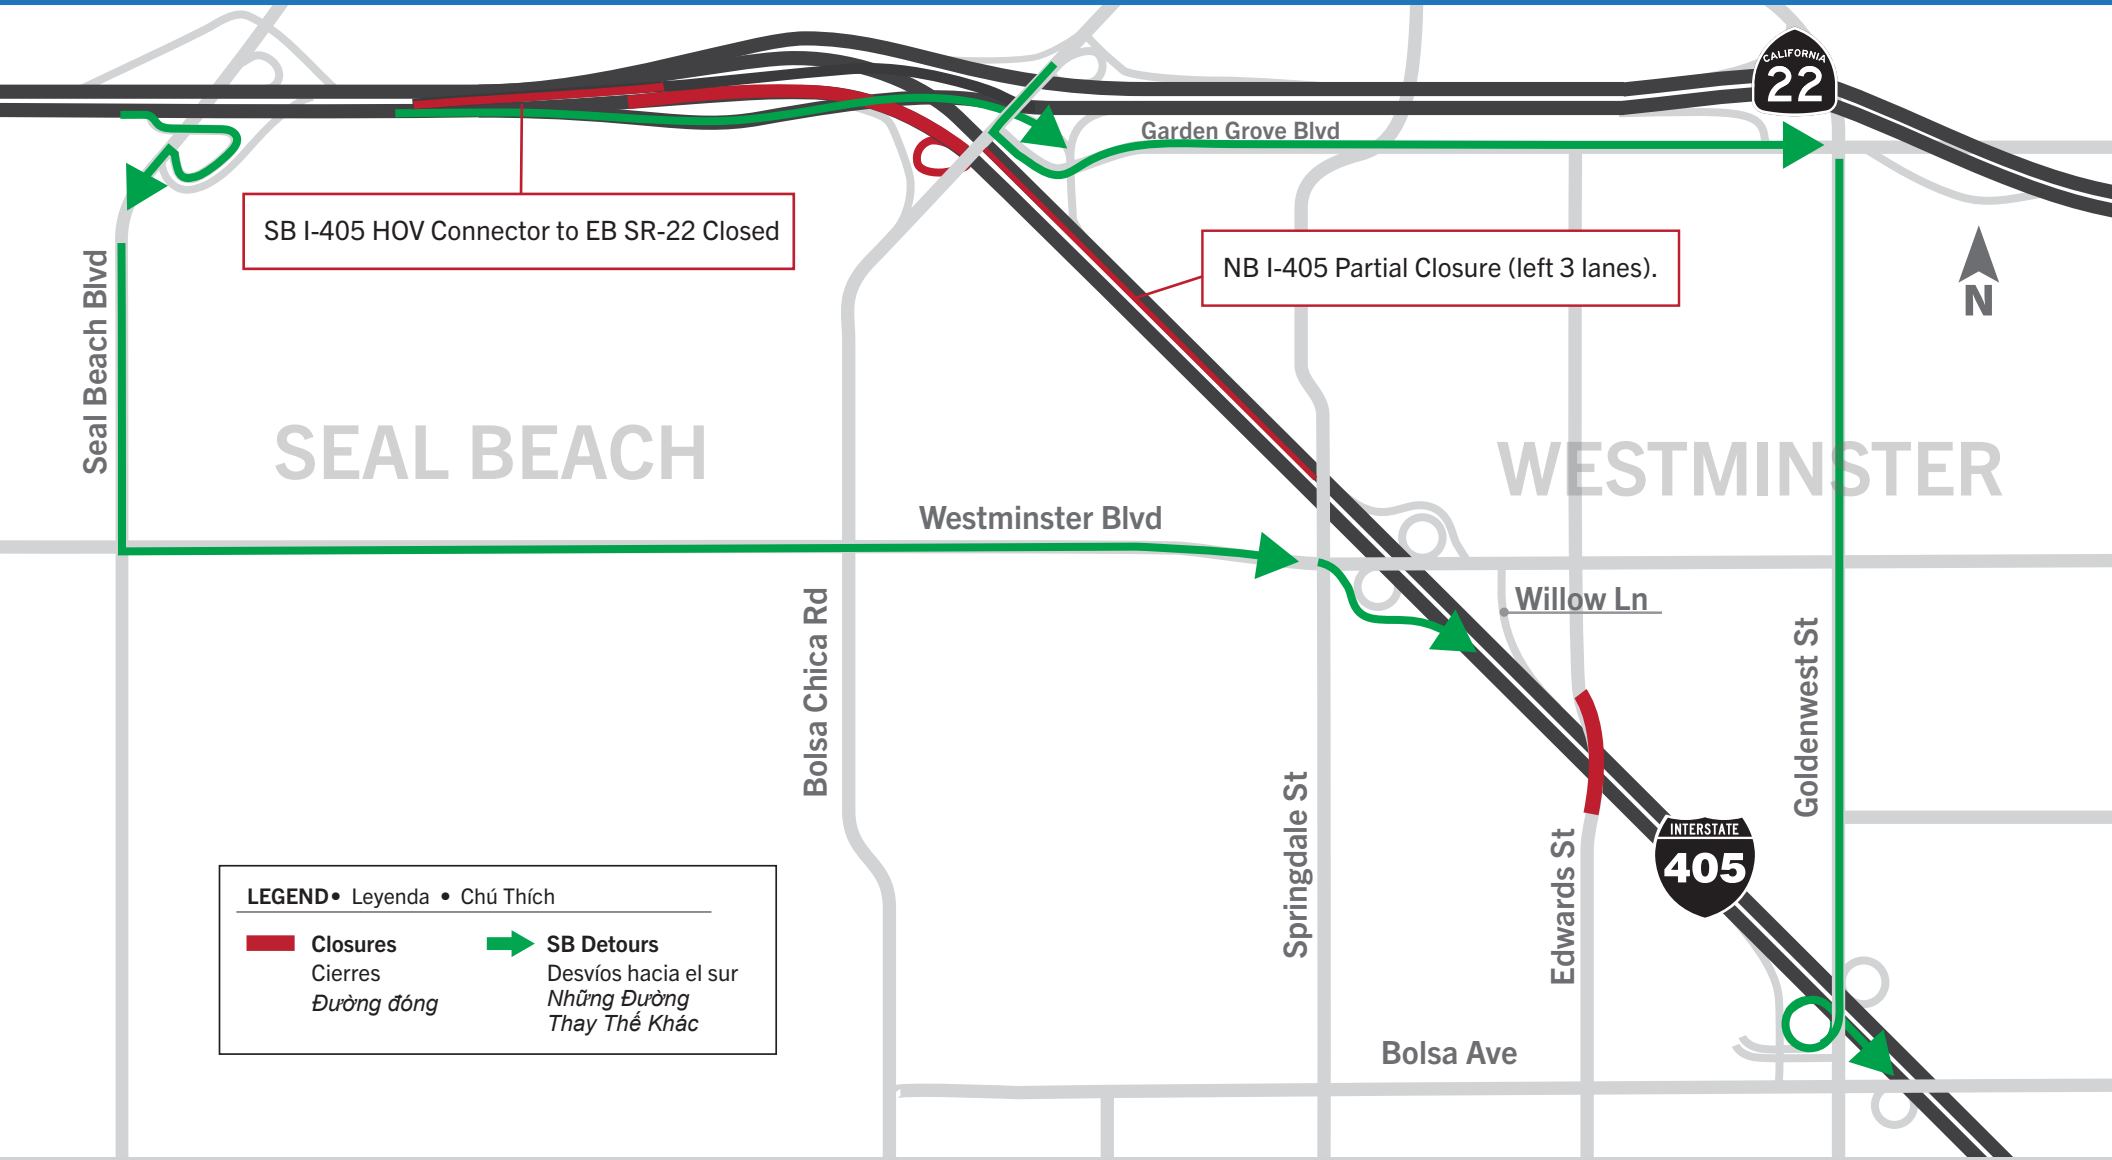

**I-405 Improvement Project**  
 Proyecto de Ampliación En El I-405  
 Dự Án Cải Thiện I-405

# SB I-405 Freeway Closures/Detours for Bolsa Chica Road Bridge Work

## Cierres/Desvíos de la autopista I-405 en dirección sur para obras del puente de Bolsa Chica Road

### Hướng Nam Xa Lộ 405 Đóng cho Công Trình Xây Dựng Cầu Đường Bolsa Chica / Đi Tạm những Đường Khác

**LEGEND • Leyenda • Chú Thích**

	<b>Closures</b> Cierres Đường đóng		<b>SB Detours</b> Desvíos hacia el sur Những Đường Thay Thế Khác
---	--	---	--