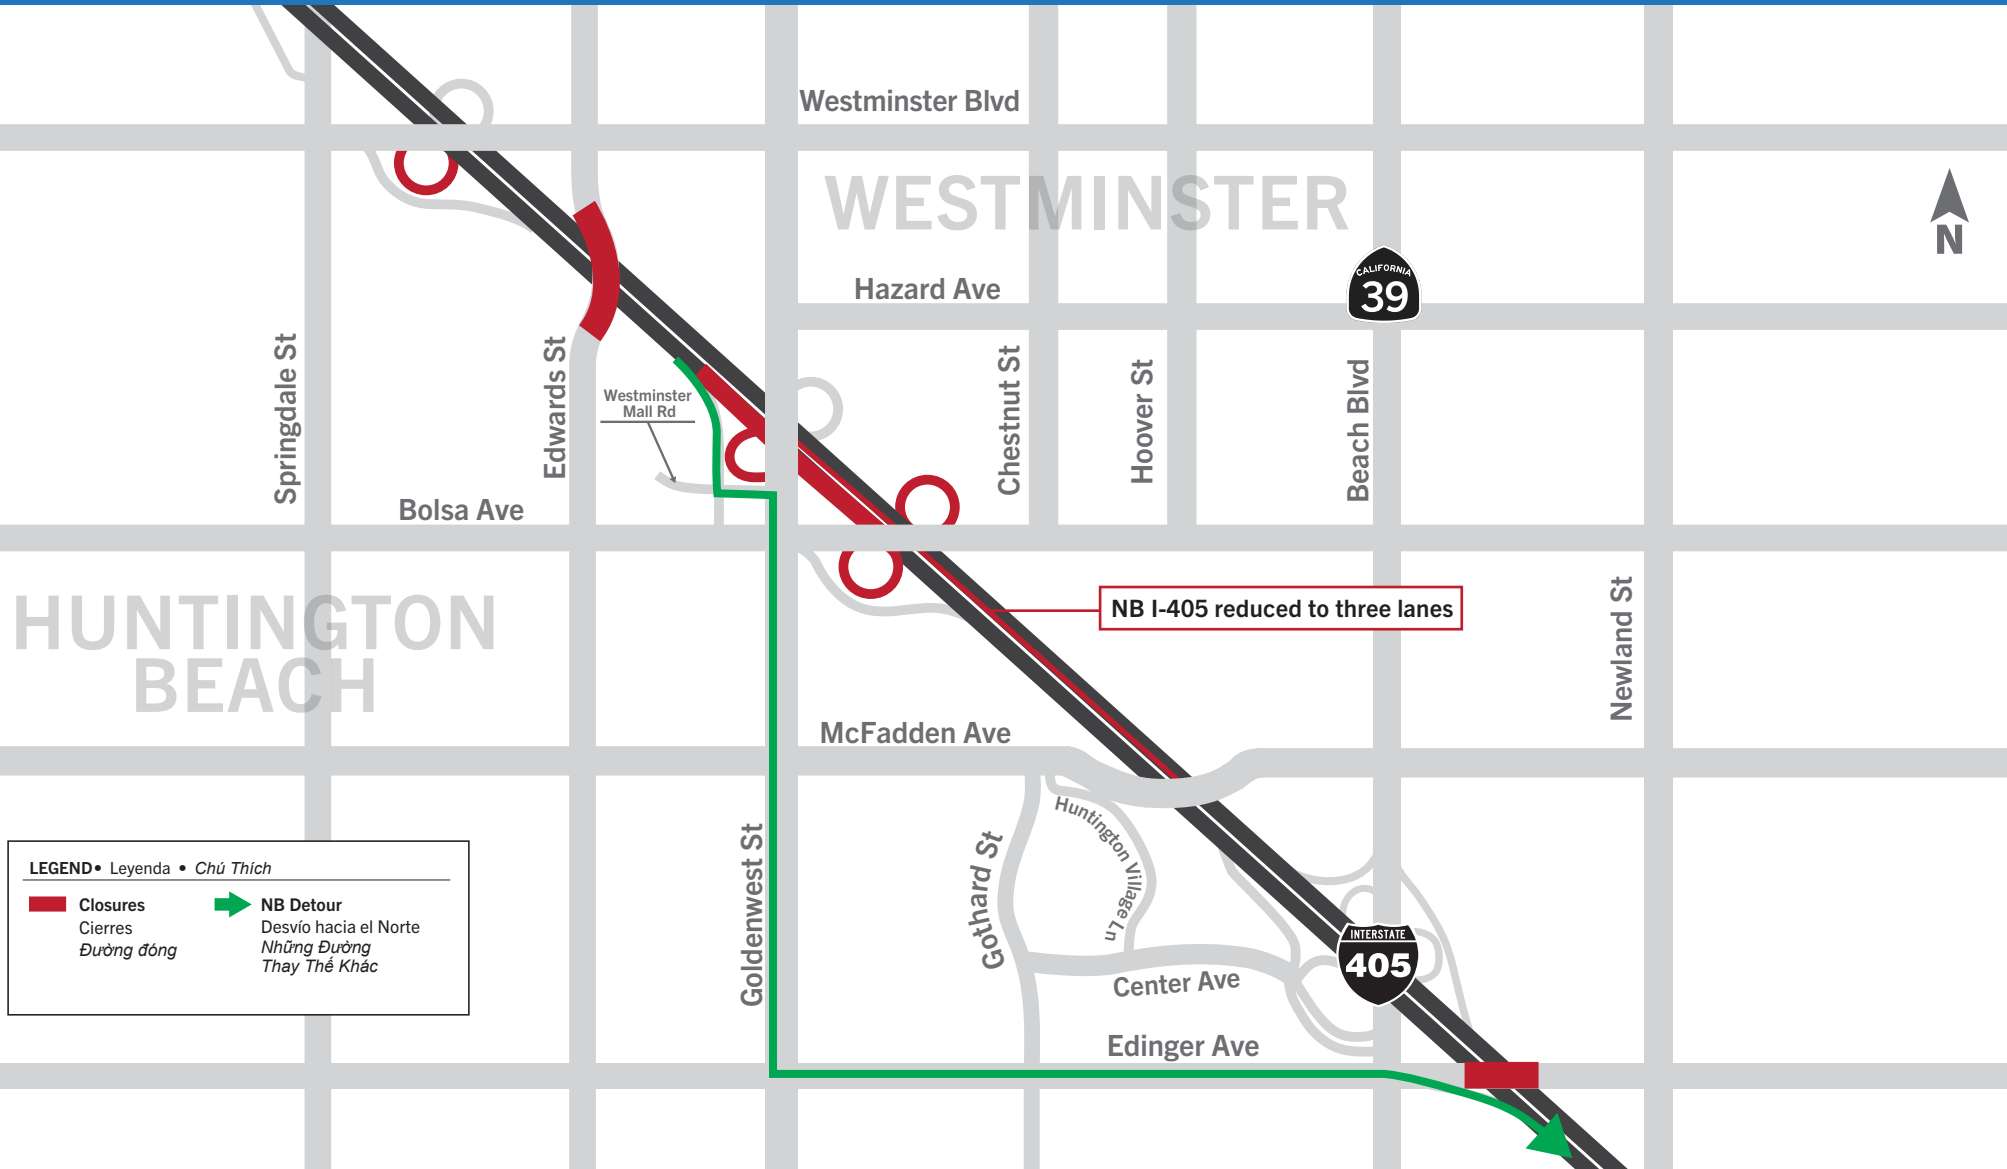

I-405 Improvement Project

Proyecto de Ampliación En El I-405

Dự Án Cải Thiện I-405

Bolsa Avenue Partial Demolition SB I-405 Closure

Cierre del I-405 en dirección sur (SB) de Bolsa Avenue para demolición parcial

Hướng Nam Xa Lộ 405 Đóng để Phá Dỡ một phần Đường Bolsa.

LEGEND • Leyenda • Chú Thích

- █ Closures / Cierres / Đường đóng
- ➔ NB Detour / Desvío hacia el Norte / Những Đường Thay Thế Khác

For more information, please contact the 405 Community Outreach Team: