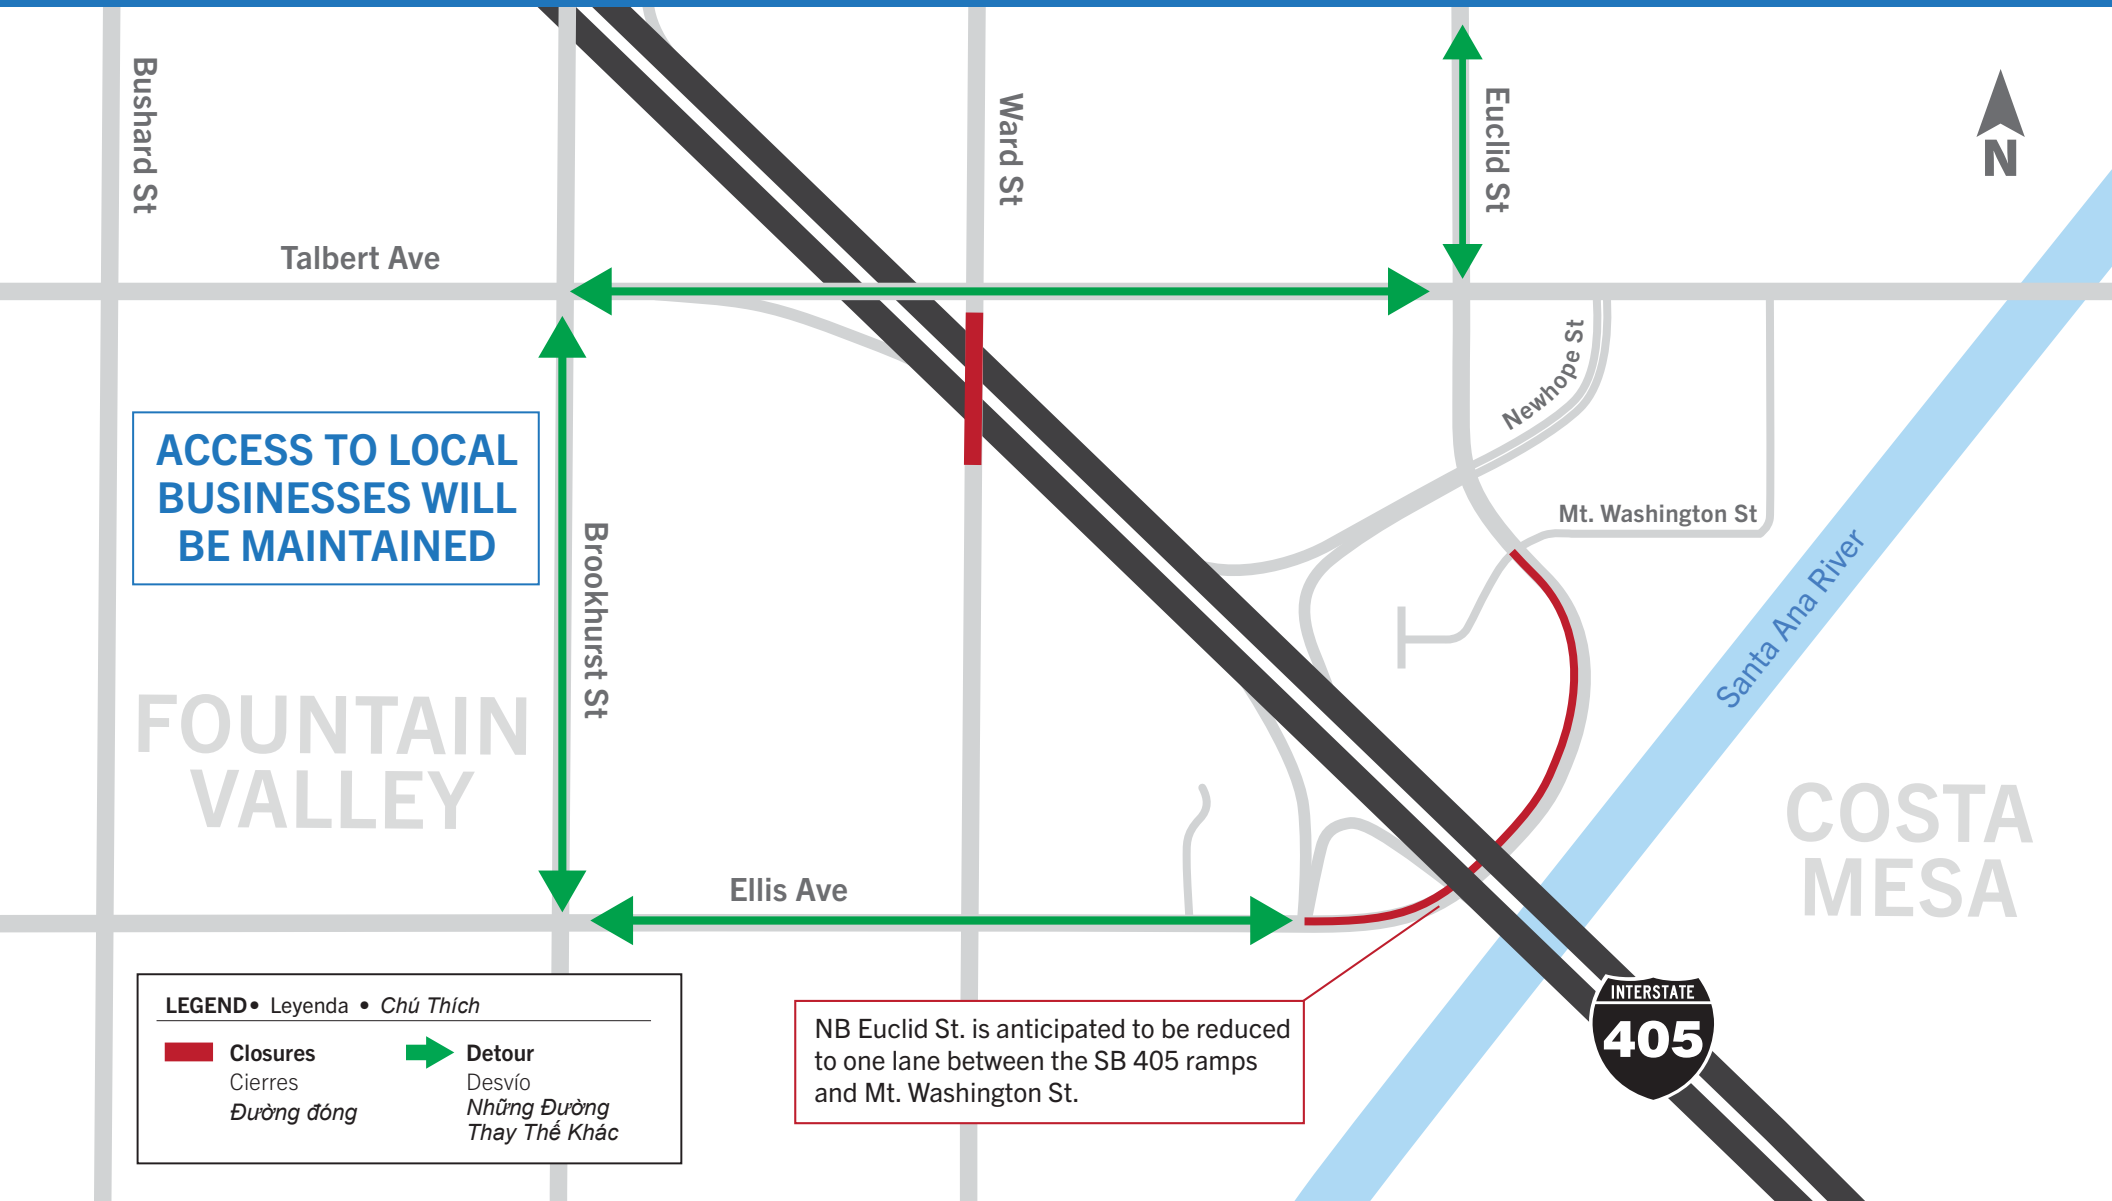

# I-405 Improvement Project

Proyecto de Ampliación En El I-405  
Dự Án Cải Thiện I-405

# Full Southbound Euclid Street Closure

Cierre completo de la calle Euclid hacia el Sur  
Hướng Bắc Đường Euclid Đóng Hoàn Toàn

For more information, please contact the 405 Community Outreach Team:

English & Español: 888-400-8994