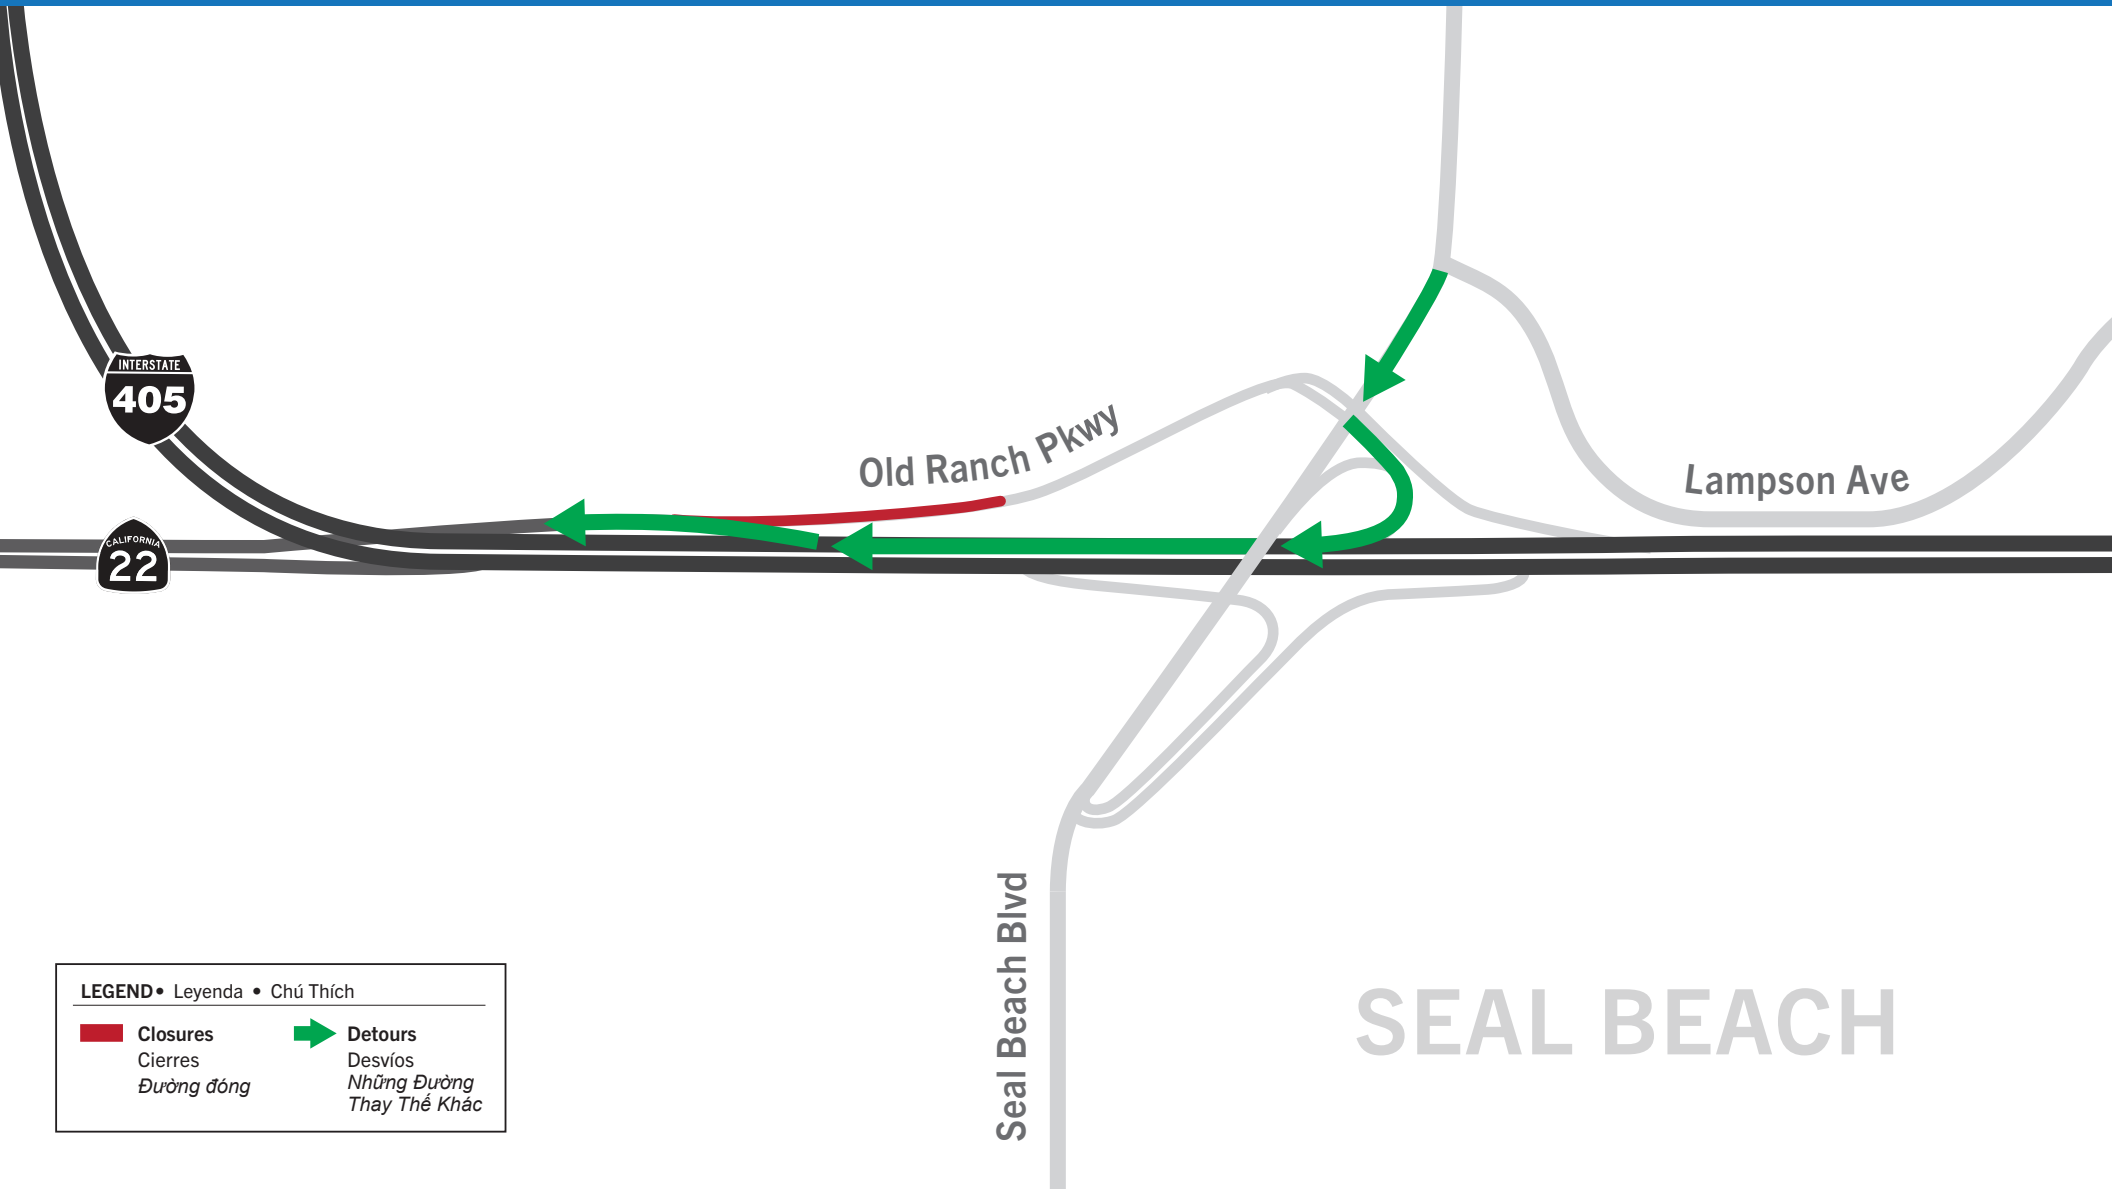

# I-405 Improvement Project

Proyecto de Ampliación En El I-405

*Dự Án Cải Thiện I-405*

# Westbound SR-22 On-Ramp Extended Closure/Detour

Cierre/desvío extendido en rampa SR-22 en dirección oeste

*SR-22 on-Ramp hướng tây đóng cửa mở rộng / đường vòng*

| LEGEND • Leyenda • Chú Thích  |   |
|---|---|
|  Closures |  Detours |
| Cierres   | Desvíos   |
| Đường đóng  | Những Đường Thay Thế Khác   |