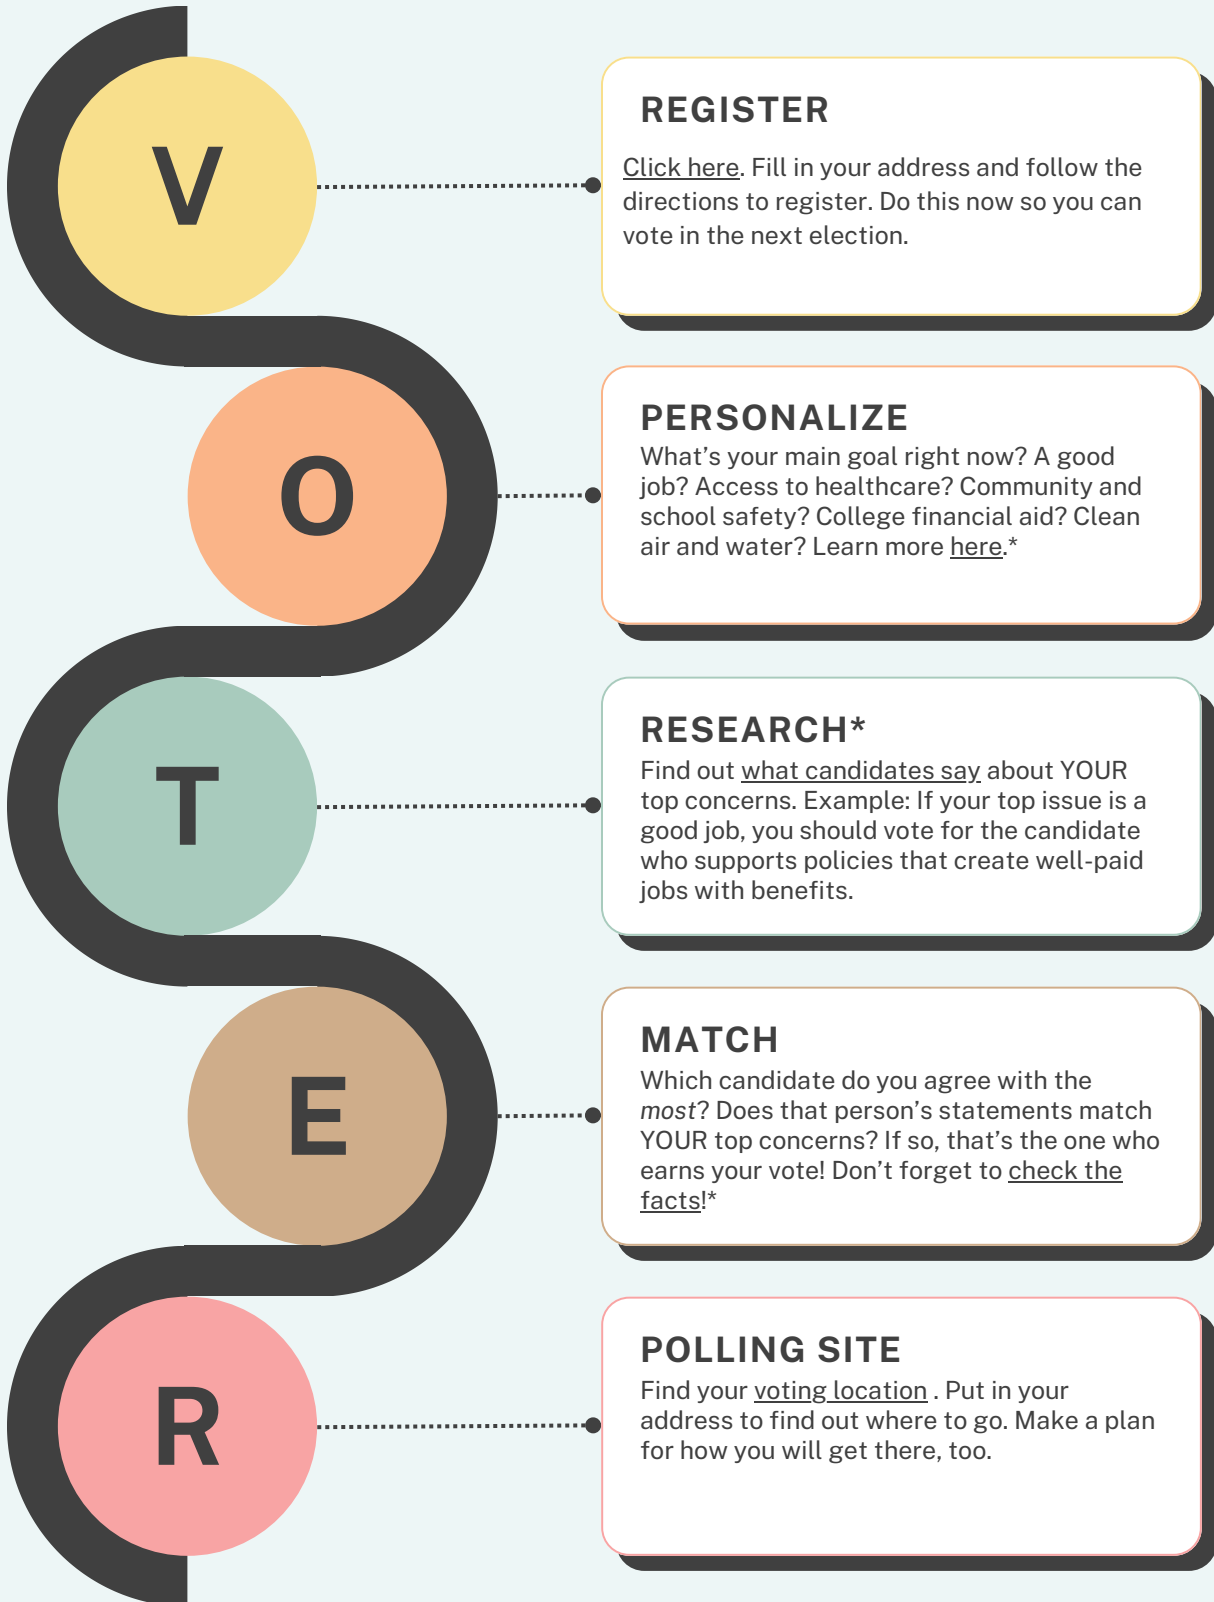

VOTING ACTION PLAN

Be A Voter
beavoter.info

*[Self assessment](#)

*[Fact-checking sites](#)

*[Research issues sites](#)

VOTING ACTION PLAN

Be A Voter
beavoter.info

[*Self assessment](#)

[*Fact-checking sites](#)

[*Research issues sites](#)