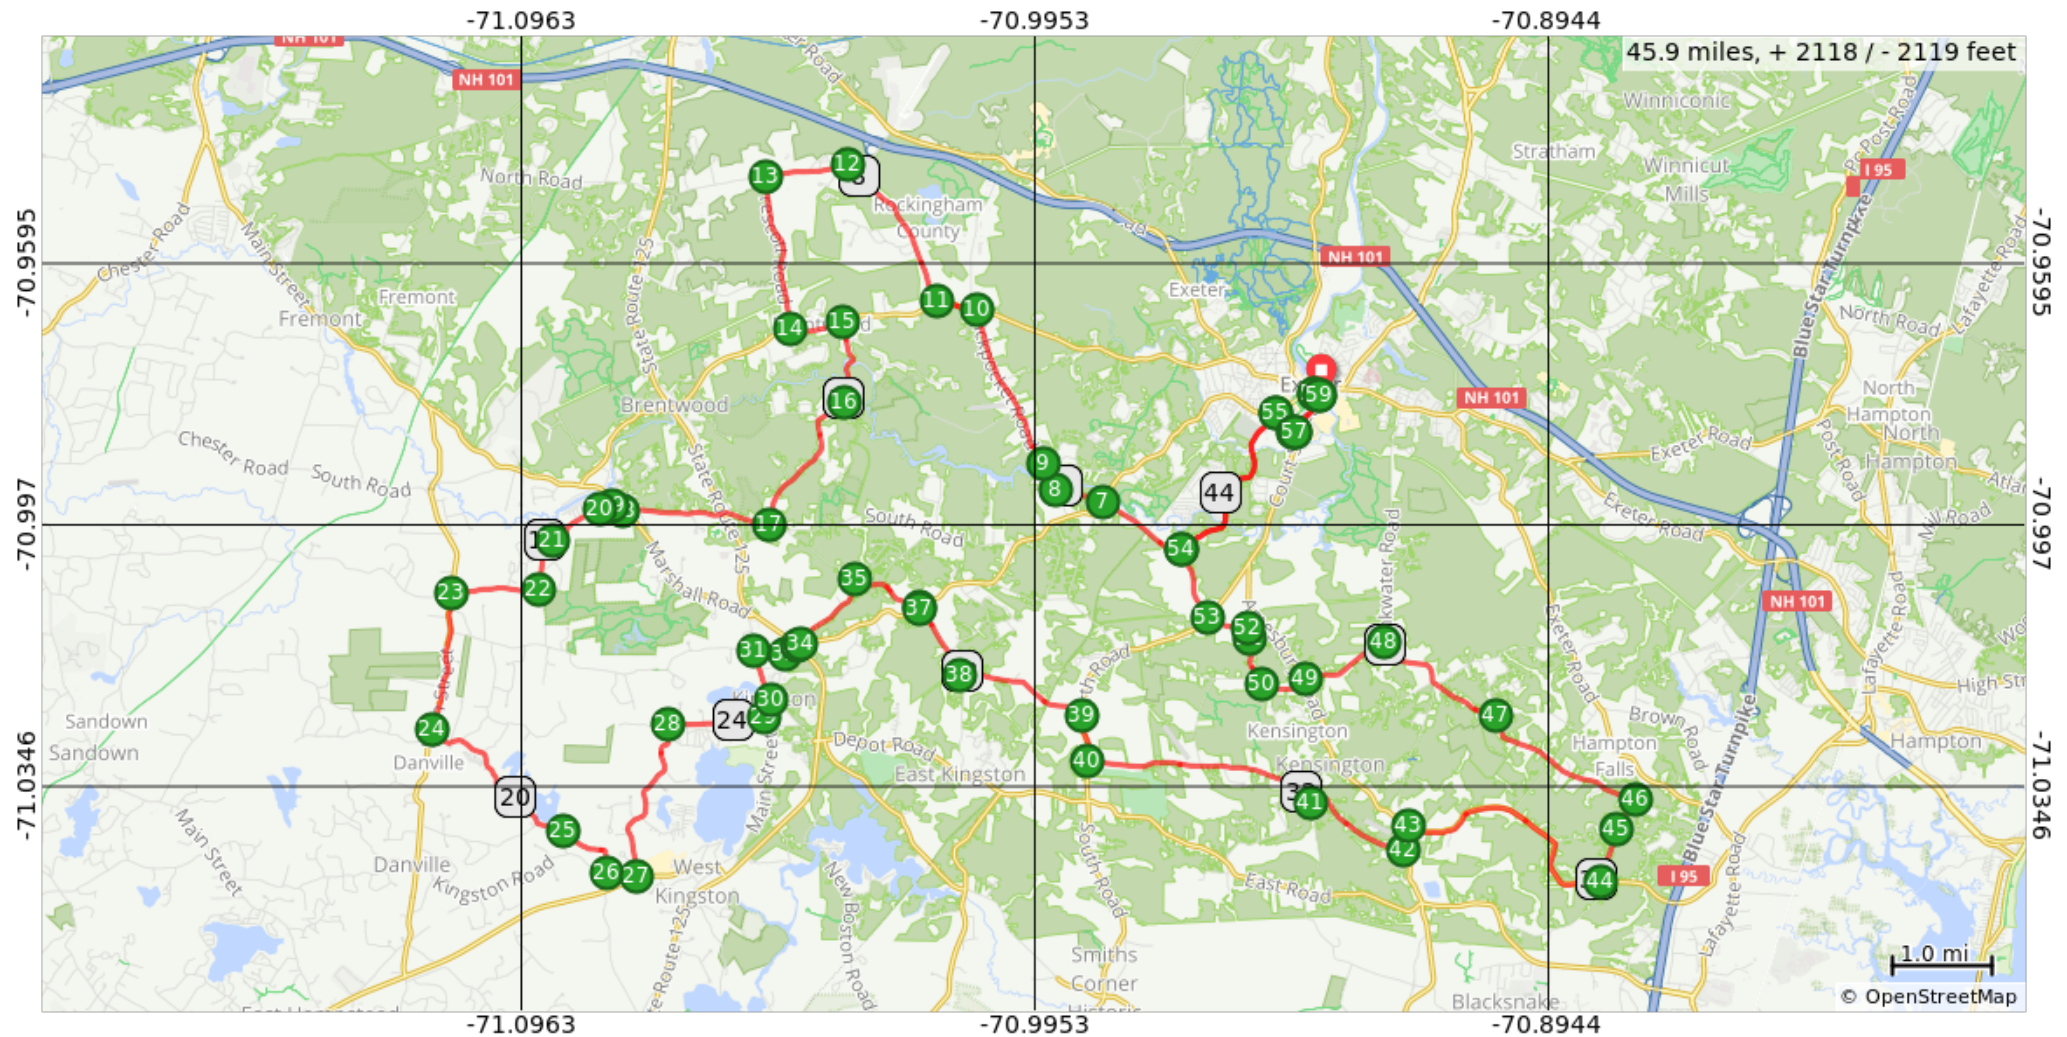

# Exeter DAC ride 46m 1700ft

Exeter DAC ride 46m 1700ft

0.0	0.0	📍	0.1	1.
0.1	0.1	←	0.4	2.
0.5	0.4	→	0.0	3.
0.5	0.0	→	0.3	4.
0.8	0.3	←	1.9	5.
2.6	1.9	↑	1.0	6.
3.6	1.0	↑	0.5	7.
4.1	0.5	→	0.3	8.
4.4	0.3	←	1.7	9.
6.1	1.7	←	0.4	10.
6.5	0.4	→	1.7	11.

6.5 miles. +350/-295 feet

17.4	0.9	←	1.4	23.
18.8	1.4	←	1.8	24.
20.6	1.8	↑	0.7	25.
21.3	0.7	←	0.3	26.
21.6	0.3	←	1.7	27.
23.3	1.7	→	1.0	28.
24.3	1.0	←	0.2	29.
24.5	0.2	↑	0.5	30.
25.0	0.5	→	0.3	31.
25.3	0.3	←	0.1	32.
25.5	0.1	↑	0.0	33.

9.0 miles. +324/-437 feet

8.2	1.7	←	0.8	12.
9.0	0.8	←	1.6	13.
10.6	1.6	←	0.5	14.
11.1	0.5	→	0.9	15.
12.0	0.9	↑	1.6	16.
13.6	1.6	→	1.5	17.
15.1	1.5	→	0.1	18.
15.2	0.1	←	0.1	19.
15.4	0.1	↑	0.6	20.
16.0	0.6	↑	0.5	21.
16.5	0.5	→	0.9	22.

9.1 miles. +443/-466 feet

45.3	0.3	←	0.0	56.
45.4	0.0	←	0.4	57.
45.8	0.4	→	0.1	58.
45.9	0.1	📍	0.0	59.

0.8 miles. +6/-9 feet