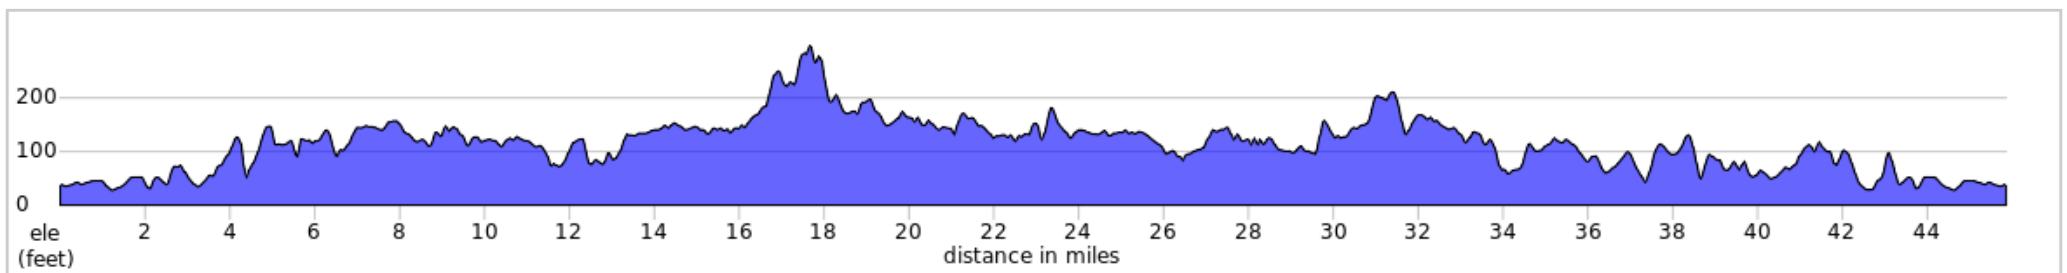

# Exeter DAC ride 46m 1700ft

Exeter DAC ride 46m 1700ft

0.0	0.0	📍	0.1	1.
0.1	0.1	←	0.4	2.
0.5	0.4	→	0.0	3.
0.5	0.0	→	0.3	4.
0.8	0.3	←	1.9	5.
2.6	1.9	↑	1.0	6.
3.6	1.0	↑	0.5	7.
4.1	0.5	→	0.3	8.
4.4	0.3	←	1.7	9.
6.1	1.7	←	0.4	10.
6.5	0.4	→	1.7	11.

6.5 miles. +350/-295 feet

17.4	0.9	←	1.4	23.
18.8	1.4	←	1.8	24.
20.6	1.8	↑	0.7	25.
21.3	0.7	←	0.3	26.
21.6	0.3	←	1.7	27.
23.3	1.7	→	1.0	28.
24.3	1.0	←	0.2	29.
24.5	0.2	↑	0.5	30.
25.0	0.5	→	0.3	31.
25.3	0.3	←	0.1	32.
25.5	0.1	↑	0.0	33.

9.0 miles. +324/-437 feet

8.2	1.7	←	0.8	12.
9.0	0.8	←	1.6	13.
10.6	1.6	←	0.5	14.
11.1	0.5	→	0.9	15.
12.0	0.9	↑	1.6	16.
13.6	1.6	→	1.5	17.
15.1	1.5	→	0.1	18.
15.2	0.1	←	0.1	19.
15.4	0.1	↑	0.6	20.
16.0	0.6	↑	0.5	21.
16.5	0.5	→	0.9	22.