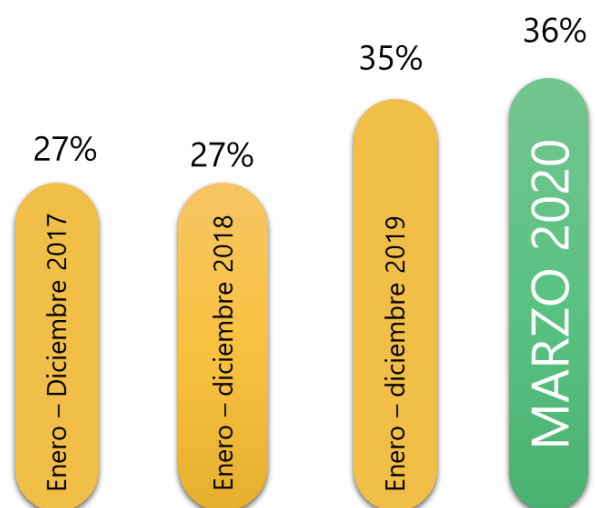

# ¿Cuántas personas escucharon radio diariamente en MARZO 2020?

2 de cada 3 personas escucharon Radio diariamente durante Marzo 2020

Bloque de 7:00 a 9:00 hrs

Bloque de 18:00 a 20:00 hrs

# ¿Cómo es la Audiencia de Radios en el HOGAR en MARZO 2020?

El 64% de Audiencia de Radios de Marzo se hizo en el Hogar.

**+48%** + respecto prom Marzo 2017 – 2018 – 2019