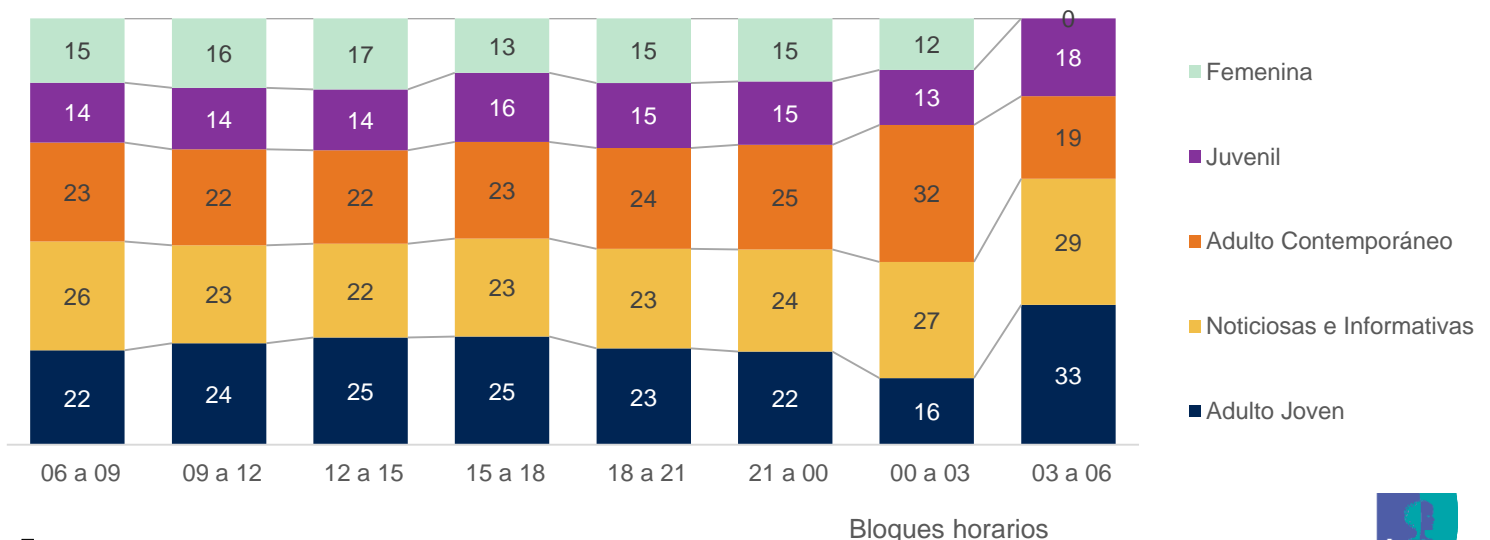

# ¿Cuántas personas escucharon radio diariamente en MARZO 2020?

2 de cada 3 personas escucharon Radio diariamente durante Marzo 2020

Bloque de 7:00 a 9:00 hrs

Bloque de 18:00 a 20:00 hrs

# ¿Cómo es la Audiencia de Radios en el HOGAR en MARZO 2020?

El 64% de Audiencia de Radios de Marzo se hizo en el Hogar.

**+48%** + respecto prom Marzo 2017 – 2018 – 2019

## Audiencia de MARZO en el HOGAR y la preferencia por Formatos Radiales

Share por Formato Radial Audiencia HOGAR- Marzo 2020