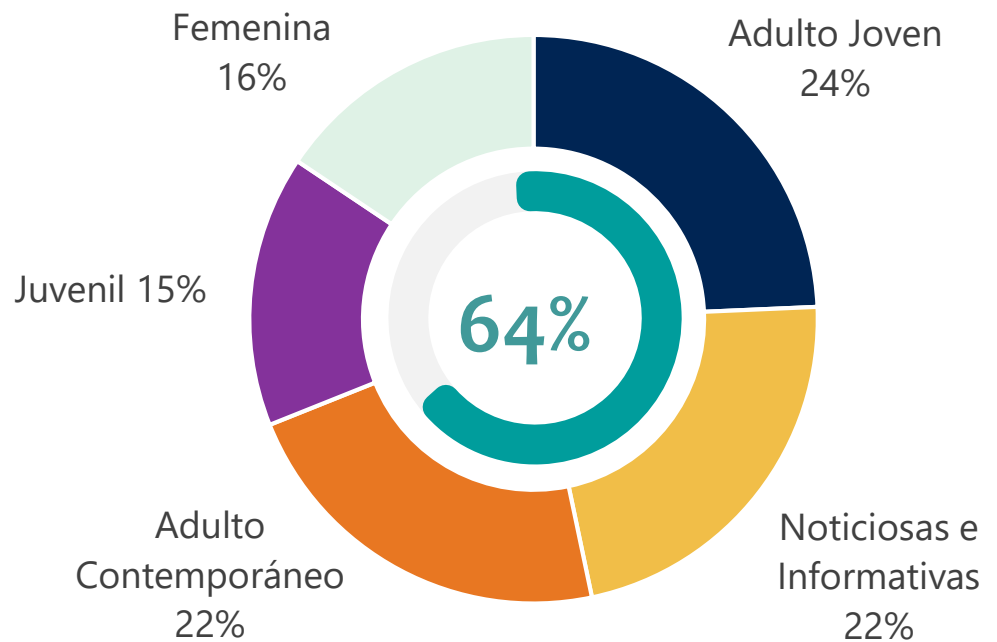

# ¿Cuántas personas escucharon radio diariamente en MARZO 2020?

2 de cada 3 personas escucharon Radio diariamente durante Marzo 2020

Bloque de 7:00 a 9:00 hrs

Bloque de 18:00 a 20:00 hrs

# ¿Cómo es la Audiencia de Radios en el HOGAR en MARZO 2020?

El 64% de Audiencia de Radios de Marzo se hizo en el Hogar.

**+48%** + respecto prom Marzo 2017 – 2018 – 2019