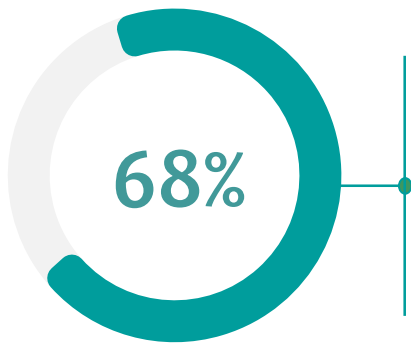

¿Cuántas personas escucharon radio diariamente en MARZO 2020?