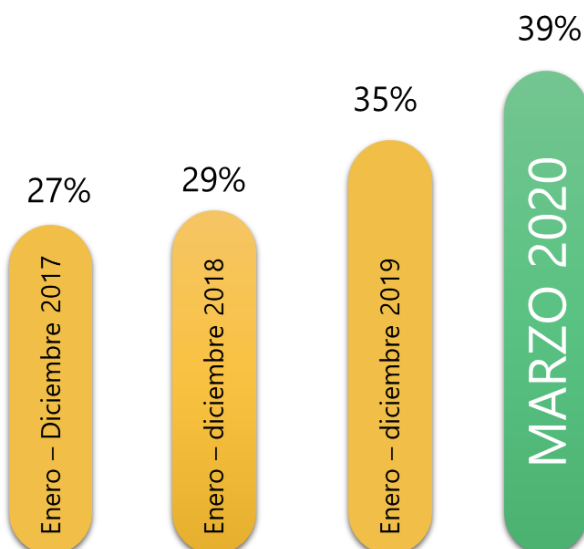

# ¿Cuántas personas escucharon radio diariamente en MARZO 2020?

2 de cada 3 personas escucharon Radio diariamente durante Marzo 2020

Bloque de 7:00 a 9:00 hrs

Bloque de 18:00 a 20:00 hrs

# ¿Cómo es la Audiencia de Radios en el HOGAR en MARZO 2020?

El 64% de Audiencia de Radios de Marzo se hizo en el Hogar.

**+48%** + respecto prom Marzo 2017 – 2018 – 2019