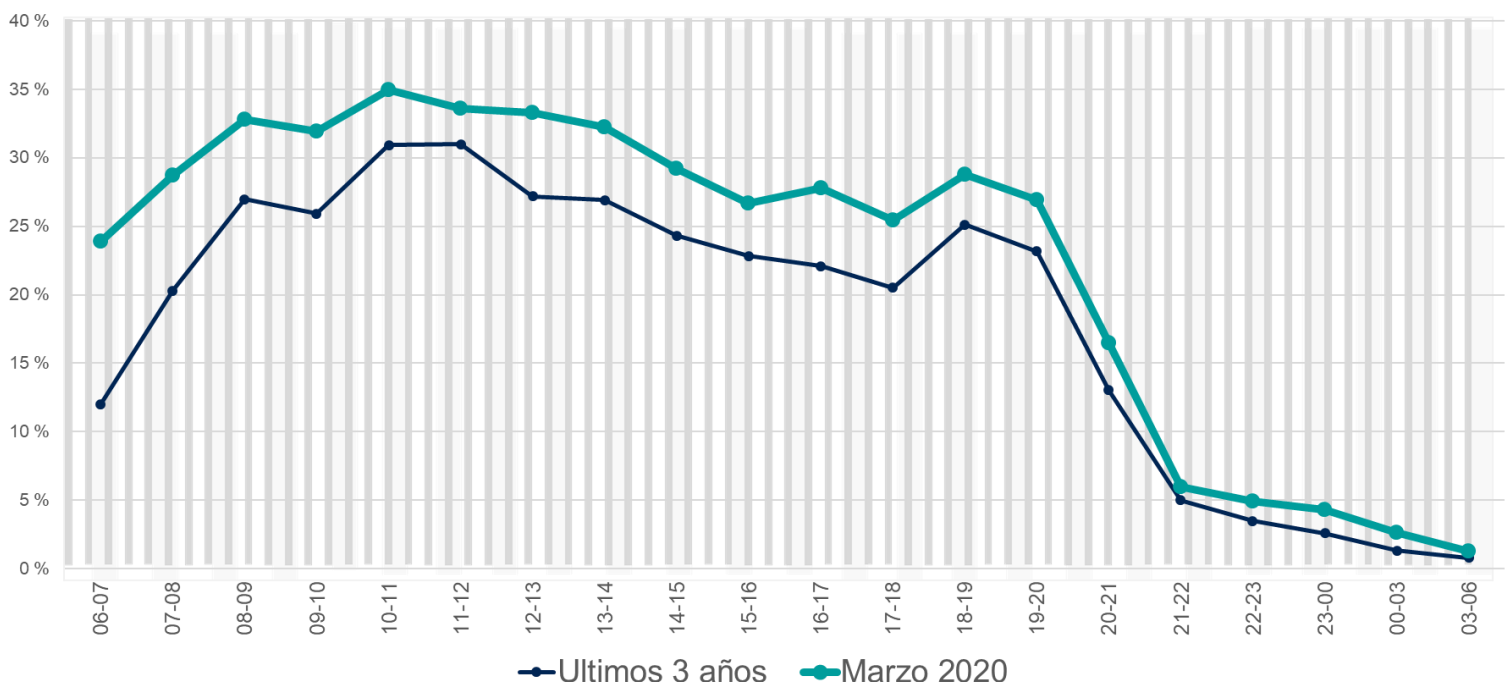

Ciudades Medidas

# ¿Cuántas personas escucharon radio diariamente en MARZO 2020?

2 de cada 3 personas escucharon Radio diariamente durante Marzo 2020

Audiencia de Marzo 2020 vs Últimos 3 años

Fuente Ipsos Radio: Acumulado últimos 3 años 42.000 entrevistas