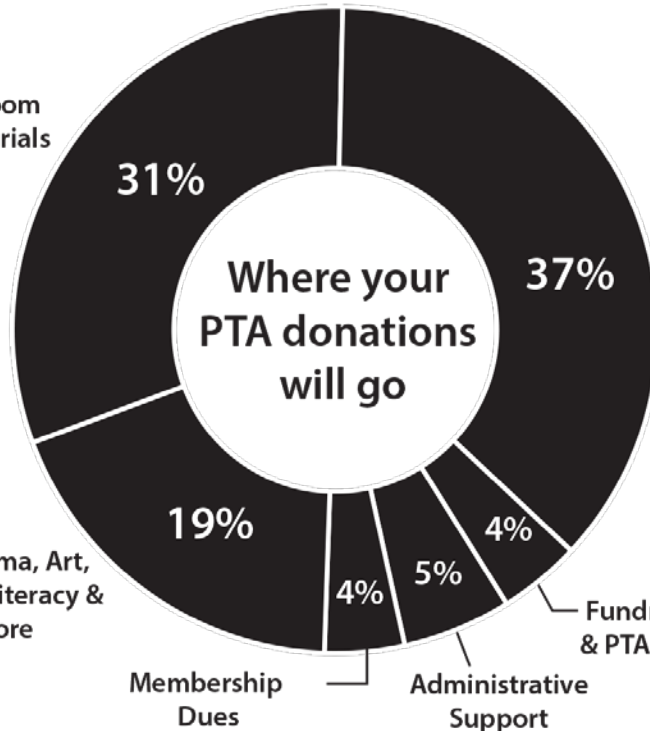

¡Las donaciones son deducibles de impuestos!

ID fiscal de Bayside PTA #
94-6171267
2025 Kehoe Avenue
San Mateo, CA 94403
(650) 312-7660

A 501 (c) (3) sin fines de
lucro en apoyo de Bayside
Academia

Teacher Classroom
Supplies & Materials