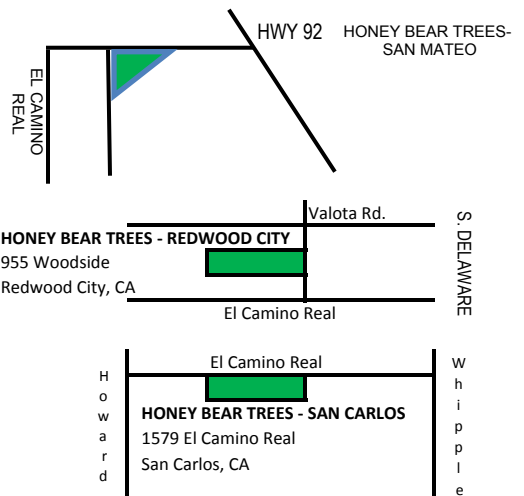

www.honeybeartrees.com

Sequoia High School

ÁRBOLES DE NAVIDAD Y CORONAS

Programa de recaudación de Fondos

Su organización recibirá el 15% del precio de compra cuando usted compre un árbol de Navidad en HONEY BEAR TREES. ¡Cuénteles a sus amigos y vecinos y recaude aún más dinero!

Simplemente muestre este folleto cuando usted compre su árbol y corona. (Si se le olvida, no se preocupe en la parcela abra más volantes disponibles) ¡Es así de sencillo!

Todos nuestros árboles son de la mejor calidad y frescura, cultivados en la granja de árboles Cocco Tree Farm, localizada en las montañas Cascada Foothills, en Oregón. ¡Esta es una gran oportunidad para encontrar el árbol de Navidad perfecto y brindarle apoyo a su organización, al mismo tiempo!

HONEY BEAR TREES- SAN MATEO 2495 S. Delaware Ave. San Mateo, CA 94403	Abierto: 11/28/2019 to 12/24/2019 7-Días a la semana 9 am to 9 pm
--	---

HONEY BEAR TREES - REDWOOD CITY 955 Woodside Rd. Redwood City, CA 650-364-3507	Abierto: 11/16/2019 to 12/24/2019 7 - días a la semana 9:00 am a 9:00 pm
--	--

HONEY BEAR TREES - SAN CARLOS 1579 El Camino Real San Carlos, CA	Abierto: 11/16/2019 to 12/24/2019 7 - días a la semana 9:00 am a 9:00 pm
---	--

Nombre de su Organización: _____

Compra Total \$ _____

Su organización recibirá el 15% \$ _____