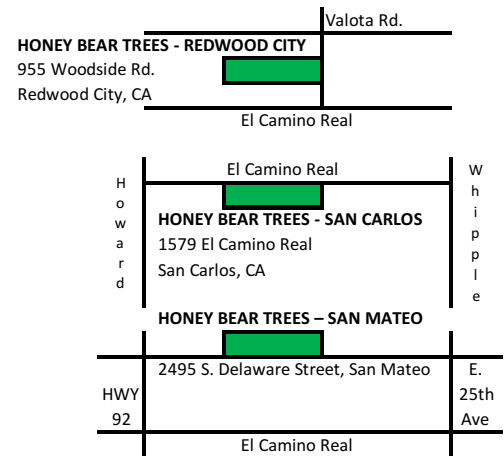

www.honeybeartrees.com

Sequoia High School

ÁRBOLES DE NAVIDAD Y CORONAS

Programa de recaudación de Fondos

Su organización recibirá el 15% del precio de compra cuando usted compre un árbol de Navidad en HONEY BEAR TREES. ¡Cuénteles a sus amigos y vecinos y recaude aún más dinero!

Simplemente muestre este folleto cuando usted compre su árbol y corona. (Si se le olvida, no se preocupe en la parcela abra más volantes disponibles) ¡Es así de sencillo!

Todos nuestros árboles son de la mejor calidad y frescura, cultivados en la granja de árboles Cocco Tree Farm, localizada en las montañas Cascada Foothills, en Oregón. ¡Esta es una gran oportunidad para encontrar el árbol de Navidad perfecto y brindarle apoyo a su organización, al mismo tiempo!

HONEY BEAR TREES - REDWOOD CITY 955 Woodside Rd. Redwood City, CA 650-364-3507	Abierto: 11/19/2016 to 12/24/2016 7 - días a la semana 9:00 am a 9:00 pm
HONEY BEAR TREES - SAN CARLOS 1579 El Camino Real San Carlos, CA	Abierto: 11/19/2016 to 12/24/2016 7 - días a la semana 9:00 am a 9:00 pm
HONEY BEAR TREES - SAN MATEO SMCo. Event Center 2495 S. Delaware Street San Mateo, CA 94403	Abierto: 11/24/2016 to 12/24/2016 7 - días a la semana 9:00 am a 9:00 pm