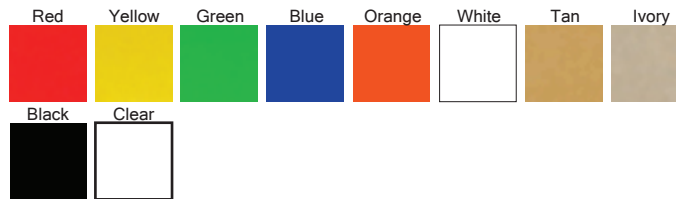

# STOCK TRAYS

STOCKED IN ALL COLORS

PART NUMBER	DIMENSIONS sorted by (L)			PRICE	
	LENGTH	WIDTH	HEIGHT	1 to 99	100+
<b>TRAYS</b>					
T 183	14	12	4	\$8.90	\$8.65
T 134	14 1/2	11 1/2	6 1/4	\$9.50	\$9.35
T 181-4	16	12	4	\$9.10	\$8.95
T 142	19	12 1/2	4 3/8	\$9.70	\$9.55
T 163	21	18 3/4	4 3/8	\$12.75	\$12.50
<b>COMPARTMENT TRAYS</b>					
PT 152	10 1/2	5 1/2	2 1/2	\$4.99	\$4.85
PT 125	17 1/2	12 1/4	1 1/2	\$8.85	\$8.70
PT 186	19	9 1/2	3 1/2	\$9.00	\$8.85

### STOCK COLORS