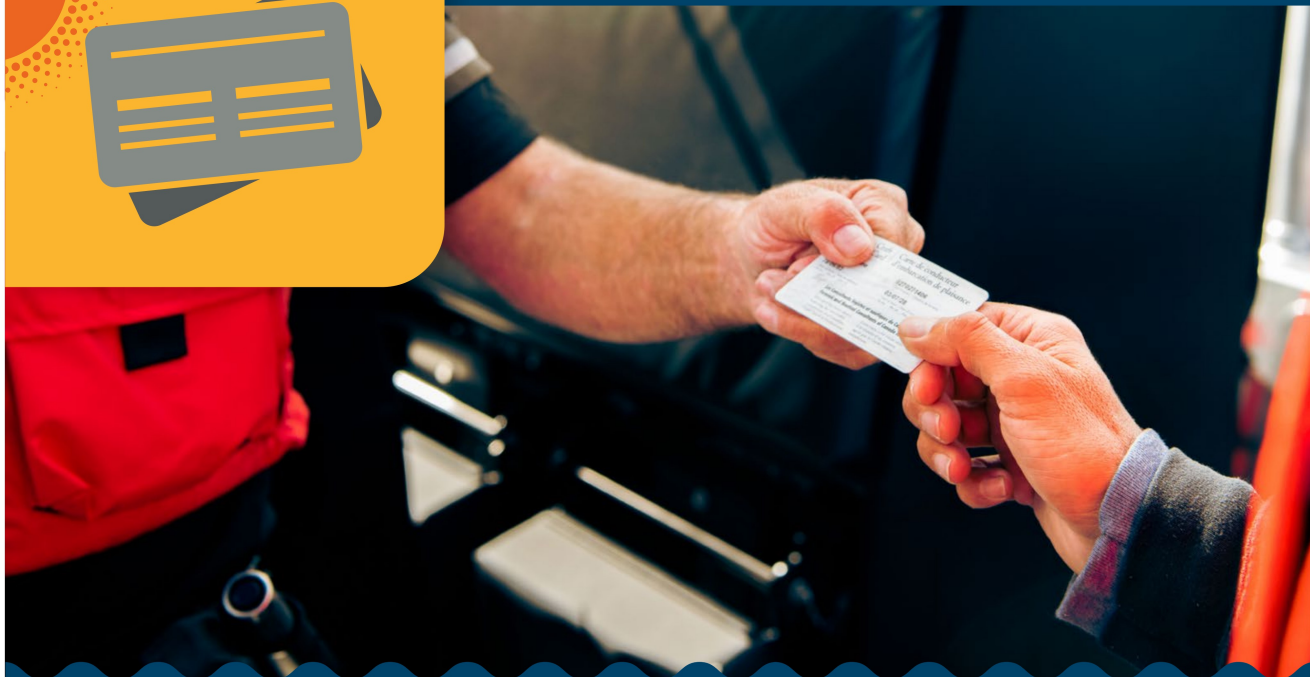

# Your boat, your proof of competency to operate

You need a **Pleasure Craft Operator Card** on board to operate your motorboat. Lost yours? Get a replacement.

# Votre bateau, votre preuve de compétence pour le conduire

Vous avez besoin d'une **carte de conducteur d'embarcation de plaisance** pour conduire votre bateau à moteur. Vous avez perdu la vôtre? Obtenez-en une nouvelle.