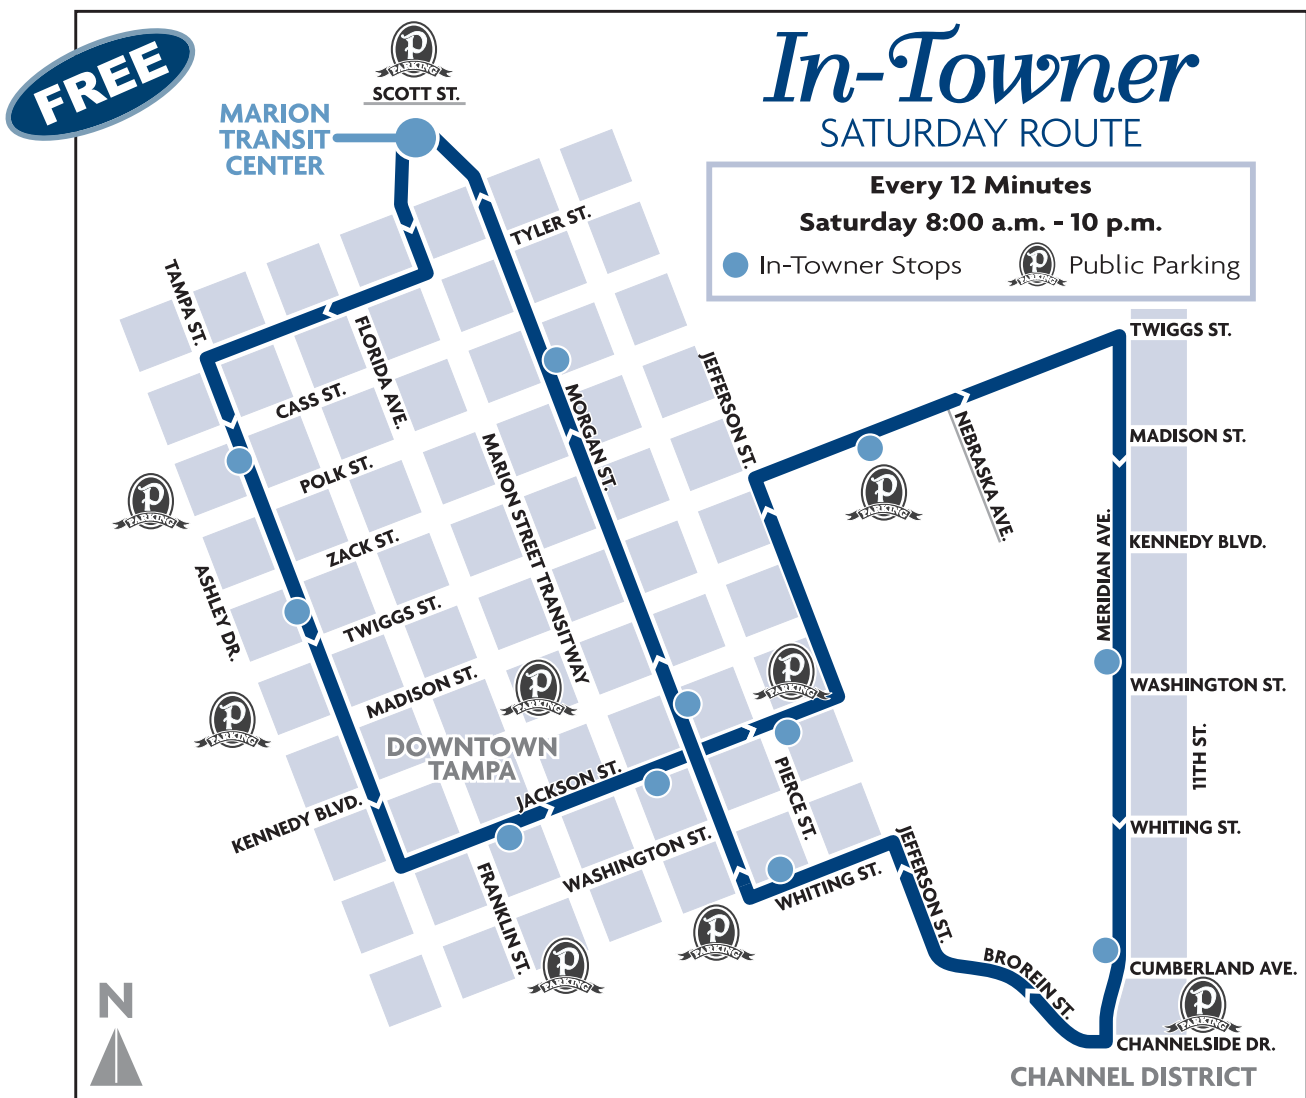

HARTinfo Line (813) 254-HART • TDD (813) 626-9158
www.goHART.org