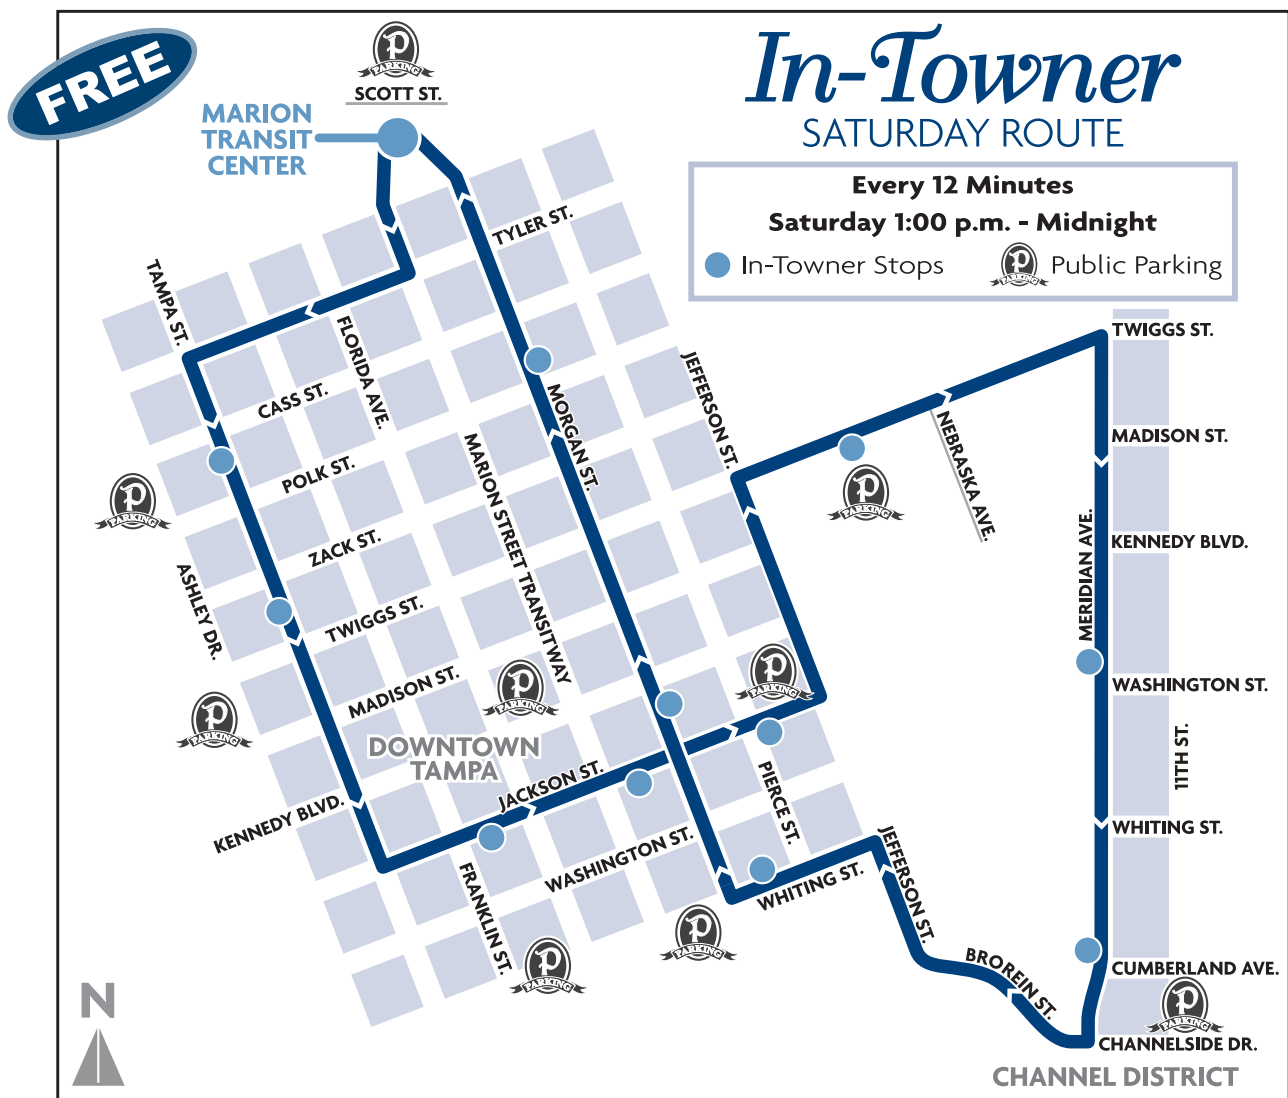

HARTinfo Line (813) 254-HART • TDD (813) 626-9158
www.goHART.org